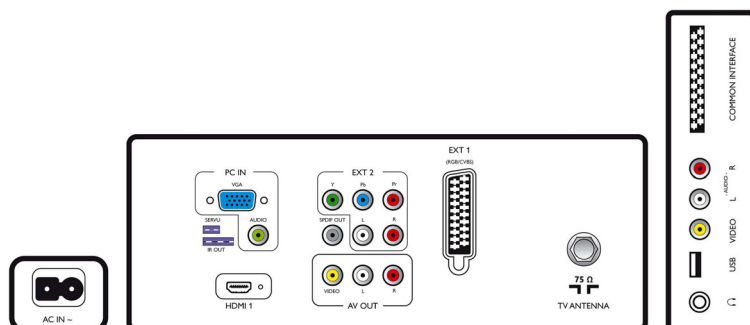

## Connectiviteit

- Aantal HDMI-aansluitingen: 1
- Audio-uitgang - digitaal: Coaxiaal (cinch)
- Aantal SCARTS: 1
- EasyLink (HDMI-CEC): Afspelen met één druk op de knop, Stand-by
- Aansluitingen aan de voor- en zijkant: Audio L/R in, CVBS in, USB 2.0
- Ext. 1 scart: Audio L/R, RGB
- HDMI 1: HDMI v1.3
- Andere aansluitingen: S/PDIF-uitgang (coaxiaal), Composite video-uitgang (CVBS), PC-in VGA + audio L/R-in, Monitoruitgang L/R (cinch), Common Interface
- Ext. 3: Audio L/R in, YPbPr

## Afmetingen

- Breedte van het apparaat: 541 mm
- Hoogte van het apparaat: 375,3 mm
- Diepte van het apparaat: 67,8 mm
- Gewicht van het product: 5,27 kg
- Breedte van het apparaat (met standaard): 541 mm
- Hoogte van het apparaat (met standaard): 417,3 mm
- Diepte van het apparaat (met standaard): 150 mm
- Gewicht (incl. standaard): 5,5 kg
- Breedte van de doos: 590 mm
- Hoogte van de doos: 489 mm
- Diepte van de doos: 162 mm
- Geschikt voor wandmontage: 100 x 100 mm