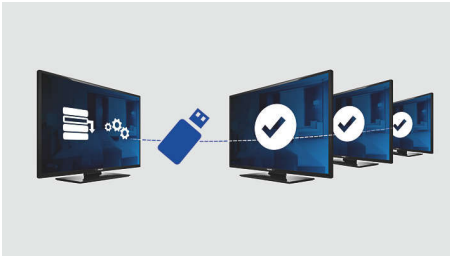

Kenmerken

Dupliceren via USB

U kunt in minder dan een minuut eenvoudig alle (kanaal)programmeringsinstellingen van het ene TV-toestel kopiëren naar andere TV-toestellen. De functie zorgt voor synchroniciteit tussen TV-toestellen en vermindert de tijd en kosten die nodig zijn voor de installatie aanzienlijk.

Welkomstbericht

Telkens wanneer de TV wordt ingeschakeld, wordt er een welkomstbericht weergegeven.

Volumebeperking

Deze functie stelt vooraf het volumebereik van de TV in, waardoor buitensporige volumeregelingen onmogelijk worden en er geen geluidsoverlast wordt veroorzaakt voor de burens.

Vergrendeling installatiemenu

Hiermee wordt niet-geautoriseerde toegang tot installatie- en configuratie-instellingen

voorkomen zodat maximaal gebruiksgemak voor de gast kan worden gegarandeerd en onnodige kosten voor het opnieuw programmeren kunnen worden voorkomen.

Eén gecombineerde zenderlijst

Eén gecombineerde zenderlijst voor analoge en digitale kanalen. Hierdoor kan de gast probleemloos tussen analoge en digitale kanalen zappen.

Hospitality-afstandsbediening

Deze stijlvolle afstandsbediening is speciaal ontworpen voor gebruik in de horeca. De belangrijkste knoppen en functies zijn gemakkelijk op de afstandsbediening geplaatst, zodat hij door de gast uiterst eenvoudig is te gebruiken. Daarnaast worden de meeste Hospitality-afstandsbedieningen geleverd met een antidiestalvoorziening voor de batterijen, een functie die bijdraagt aan efficiënt gebruik in hotels.

Milieuvriendelijk ontwerp

Duurzaamheid is het kernwoord bij Philips. De TV's van het bedrijf worden ontworpen en geproduceerd volgens onze EcoDesign-principes, waarbij we ons richten op milieuvriendelijke producten. Om dit te bereiken, verwijderen we gevaarlijke stoffen en zorgen we voor een lager energieverbruik, een lager gewicht, een efficiëntere verpakking en

een betere recycling. Daarnaast hebben Philips-TV's ook een speciale behuizing die is gemaakt van vlambestendig materiaal. Onafhankelijke testen door brandweerkorpsen hebben aangetoond dat TV's soms branden die zijn veroorzaakt door externe bronnen kunnen verergeren, maar een Philips-TV doet dat niet.

Kanaalprogrammering voor inschakeling

Ideaal voor in-house adverteren of informatiekanaalen omdat hiermee een vooraf ingesteld kanaal kan worden weergegeven als de TV wordt ingeschakeld.

Gebruiksvriendelijke zenderlijst

De gebruiksvriendelijke zenderlijst bevat duidelijke en intuïtieve knoppen met duidelijke begeleidende afbeeldingen om uw favoriete kanalen gemakkelijk te kunnen vinden.

HD LCD-display

Dit WXGA-schermbaan met de nieuwste LCD-schermbaan-technologie biedt uw gasten een HD-breedbeeldresolutie van 1366 x 768 pixels en geeft heldere, trillingsvrije Progressive Scan-beelden met verbluffende kleuren. De levendige en scherpe beelden staan garant voor comfortabel kijkplezier.