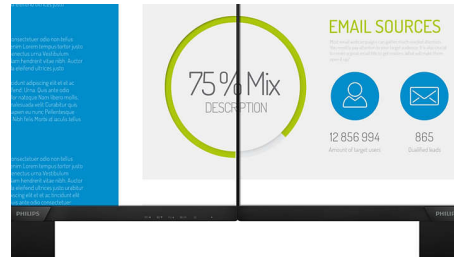

UltraNarrow-infattning

Philips nya skärmar har ultratunna infattningar som ger minimal distraktion och maximalt synfält. Särskilt bra för flerskrämsvisning och visning sida vid sida för exempelvis spelande, grafisk design och professionell användning, och den ultratunna infattningen ger dig en känsla av att använda en enda stor skärm.