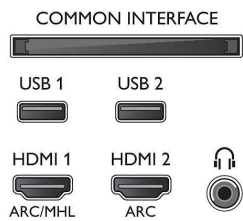

Specificaties

Ambilight

- Ambilight-functies: Geïntegreerde Ambilight en Hue, Ambilight Music, Gamemodus, Past zich aan de muurkleur aan, Lounge-modus
- Ambilight-versie: Driezijdig

Beeld/scherm

- Beeldformaat: 16:9
- Schermdiagonaal (inch): 55 inch
- Schermdiagonaal (centimeters): 139 cm
- Display: 4K Ultra HD-LED
- Schermresolutie: 3840 x 2160

- Beeldengine: P5 Perfect Picture Engine
- Beeldverbetering: Ultra-resolutie, Micro Dimming Pro, 1600 PPI

Ondersteunde beeldschermresolutie

- Computeringangen op HDMI1/2: tot 4K UHD 3840 x 2160 bij 60 Hz, HDR ondersteund, HDR10/ HLG
- Computeringangen op HDMI3/4: tot 4K UHD 3840 x 2160 bij 60 Hz
- Video-ingangen op HDMI1/2: tot 4K UHD 3840 x

- 2160 bij 60Hz, HDR ondersteund, HDR10/ HLG
- Video-ingangen op HDMI3/4: tot 4K UHD 3840 x 2160 bij 60 Hz

Tuner/ontvangst/transmissie

- Digitale TV: DVB-T/T2/T2-HD/C/S/S2
- Videoweergave: NTSC, PAL, SECAM
- MPEG-ondersteuning: MPEG2, MPEG4
- TV-programmagids*: Elektronische programmagids voor 8 dagen
- Signaalsterkte-indicator

Connections

Side