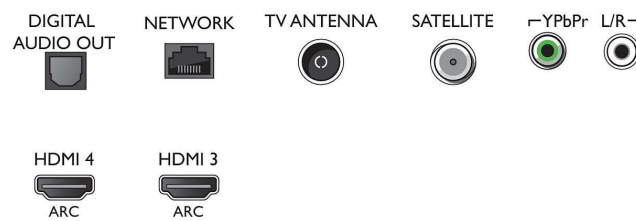

Specificaties

Ambilight

- Ambilight-functies: Geïntegreerde Ambilight en Hue, Ambilight Music, Gamemodus, Past zich aan de muurkleur aan, Lounge-modus
- Ambilight-versie: Driezijdig

Beeld/scherm

- Beeldformaat: 16:9
- Schermdiagonaal (inch): 55 inch
- Schermdiagonaal (centimeters): 139 cm
- Display: 4K Ultra HD-LED
- Schermresolutie: 3840 x 2160

- Beeldengine: P5 Perfect Picture Engine
- Beeldverbetering: Ultra-resolutie, Micro Dimming Pro, 1600 PPI

Ondersteunde beeldschermresolutie

- Computeringangen op HDMI1/2: tot 4K UHD 3840 x 2160 bij 60 Hz, HDR ondersteund, HDR10/ HLG
- Computeringangen op HDMI3/4: tot 4K UHD 3840 x 2160 bij 60 Hz
- Video-ingangen op HDMI1/2: tot 4K UHD 3840 x

- 2160 bij 60Hz, HDR ondersteund, HDR10/ HLG
- Video-ingangen op HDMI3/4: tot 4K UHD 3840 x 2160 bij 60 Hz

Tuner/ontvangst/transmissie

- Digitale TV: DVB-T/T2/T2-HD/C/S/S2
- Videoweergave: NTSC, PAL, SECAM
- MPEG-ondersteuning: MPEG2, MPEG4
- TV-programmagids*: Elektronische programmagids voor 8 dagen
- Signaalsterkte-indicator

Connections

Side

Bottom