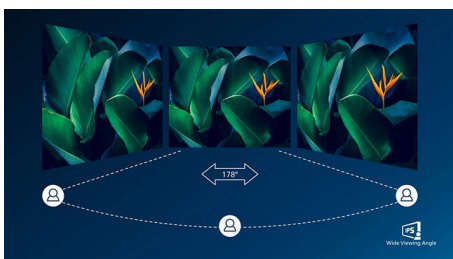

PHILIPS

Značilnosti

Tehnologija izjemno širokega barvnega spektra

Tehnologija izjemno širokega barvnega spektra omogoča širši barvni spekter za živahnjšo sliko. Širša barvna lestvica tehnologije izjemno širokega barvnega spektra ustvarja naravnost zelene, živahnjše rdeče in globlje modre otenke. Z živahnimi barvami tehnologija izjemno širokega barvnega spektra oživi predstavnostno razvedrilo, slike pa tudi storilnost.

Tehnologija IPS

Zaslони IPS uporabljajo tehnologijo za izjemno širok, 178-stopinjski kot gledanja, tako da je prikaz viden iz skoraj vseh kotov. Za razliko od standardnih zaslonov TN so slike na zaslonih IPS neverjetno ostre in živih barv, zato so ti zasloni idealni ne samo za fotografije, filme in brskanje po spletu, temveč tudi za profesionalno uporabo, pri kateri so pomembne natančne barve in nespremenljiva svetlost.

Izjemno ozek rob

Novi zasloni Philips imajo izjemno ozke robove, ki odpravljajo ovire in zagotavlja največjo velikost slike. Zaslon z izjemno ozkim robom je primeren predvsem za uporabo več zaslonov, igranje iger, grafično oblikovanje in profesionalne aplikacije, saj vam daje občutek, kot bi pri tem uporabljali samo en zaslon.