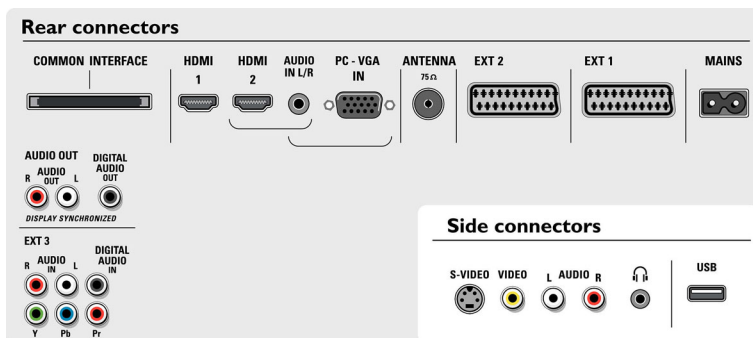

Comfort

- Kinderbeveiliging: Kinderslot + Oudercontrole
- Gemakkelijk te installeren: Automatische programmanamen, Automatische zenderinstelling, Automatisch tuningsysteem (ATS), Automatisch opslaan, PLL digitaal afstemmen, Plug & Play
- Gebruiksgemak: Automatische volumeregelaar (AVL), Delta Volume per voorkeuzezender, Grafische gebruikersinterface, Weergave op het scherm, Programmalijst, Zijbediening
- Klok: Smart Clock
- Aanpassingen van beeldformaat: 4:3, 6 breedbeeldmodi, Auto Format, Filmformaat 14:9, Filmformaat 16:9, Verschuiving ondertitel en koptekst, Superzoom, Breedbeeld
- Elektronische programmagids: Nu + Straks EPG
- Afstandsbediening: Amp, DVD, Sat, STB (set-top box), Videorecorder, Multifunctioneel
- Type afstandsbediening: RC4401
- Teletekst: 1200 pagina's Hypertext
- VESA-standaard: voldoet aan VESA-normen
- Picture in Picture: Text Dual Screen
- Teletekstverbeteringen: Habit Watch, Programma-informatieregel

Geluid

- Uitgangsvermogen (RMS): 2 x 15 W
- Geluidssysteem: Virtual Dolby Digital
- Geluidsverbetering: Digitale signaalverwerking, Dynamic Bass Enhancement, Grafische equalizer

Luidsprekers

- Ingebouwde luidsprekers: 4
- Luidsprekertypen: Geïntegreerde woofers met wOOx, Dome-tweeter

Connectiviteit

- Aansluitingen aan de voor- en zijkant: Audio L/R in, CVBS in, Hoofdtelefoonuitgang, S-Video in, USB
- Ext. 1 scart: Audio L/R, CVBS in/uit, RGB
- Ext. 2 scart: Audio L/R, CVBS in/uit, RGB, Y/C
- Andere aansluitingen: Analoge audio-uitgang links/rechts, PC-in VGA + audio L/R-in, S/PDIF in (coaxiaal), S/PDIF-uitgang (coaxiaal), Common Interface
- Ext. 3: YPbPr
- Ext. 4: HDMI
- Ext. 5: HDMI
- Ext. 6: VGA PC-ingang, Audio L/R in