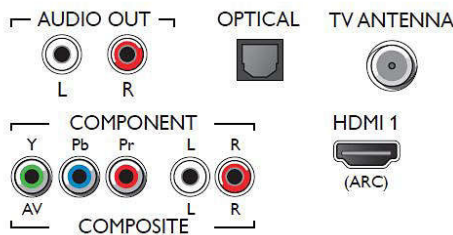

주요 제품

울트라 슬림 프로파일

정교하고 세련된 최신 스타일의 필립스 울트라 슬림 실루엣을 만나보세요. 시선을 집중시키는 초슬림형 디자인이 인테리어를 더욱 정교하고 멋지게 완성시켜줍니다.

4K UHD

UHD TV는 Full HD TV의 네 배에 해당하는 해상도입니다. 8백만 개 이상의 픽셀과 필립스 고유 초고해상도 업스케일링 기술이 결합되어 최상의 화질을 선사합니다. 오리지널 콘텐츠의 품질이 높을수록 더 뛰어난 이미지와 해상도를 만나 볼 수 있습니다. 향상된 선명도와 깊이감, 우수한 대비, 매끄러운 동작, 완벽한 디테일을 즐겨보세요.

Pixel Plus UHD

필립스 Pixel Plus UHD 엔진으로 선명한 4K UHD를 만나보세요. 최적화된 화질, 놀라운 디테일과 깊이감으로 매끄럽고 유연한 이미지를 만들어냅니다. 언제나 더 밝은 화이트와 더 어두운 블랙의 선명한 4K 이미지를 즐겨보세요.

Connections

Side

Bottom

발행 일자 2023-10-05

버전 : 5.1.1

EAN: 87 18863 01479 0