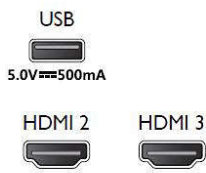

Connections

Side