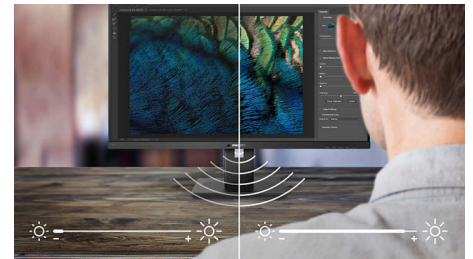

PowerSensor

PowerSensor je vgrajen senzor, ki zaznava prisotnost uporabnika. Oddaja in sprejema neškodljive infrardeče signale, na osnovi katerih ugotovi, ali je uporabnik prisoten ali ne. Če uporabnik zapusti delovno mizo, senzor samodejno zmanjša svetlost zaslona, s čimer prihrani do 80 % energije in podaljša življenjsko dobo monitorja.