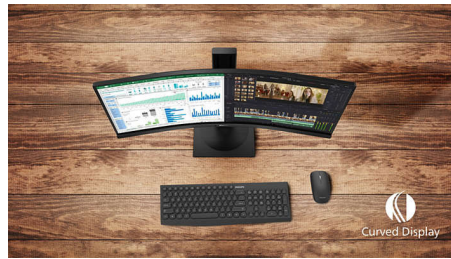

Zasnovano za vaš način dela

- Nagibanje, vrtenje in nastavljanje višine omogoča idealno postavitev gledanja
- Certifikat Eyesafe za zaščito pred modro svetlobo ter točne barve
- Vgrajeno stikalo KVM za preprosto preklapljanje med viri
- Spletna kamera z mikrofonom s funkcijo odpravljanja šumov, zasnovana za sodelovanje
- Ukrivljena zasnova zaslona za še pristnejše doživetje
- 32 : 9 SuperWide: nadomesti postavitev z več zasloni

PHILIPS

Značilnosti

Priključna postaja USB-C s povezavo RJ45

Z enostavno priključitvijo z enim kablom in priključkom USB Type-C povežite vse zunanje enote od monitorja do računalnika, vključno z omrežjem, z video izhodom visoke ločljivosti osebnega računalnika, ki je povezan z monitorjem, brskanjem po internetu brez dodatnega omrežnega kabla in celo brez vhoda LAN na prenosnem računalniku. Povezava RJ45 preko USB-C nudi hitro in varno povezavo, kadar jo potrebujete. Z najvišjimi hitrostmi prenosa podatkov lahko podatke s trdega diska zdaj še hitreje prenesete v računalnik. Poleg tega lahko s povezavo USB-C za napajanje prenosni računalnik napajate in polnite prek monitorja, zato pa ne potrebujete dodatnih kablov.

DisplayHDR 400

DisplayHDR 400 s certifikatom VESA poskrbi za bistveno izboljšavo v primerjavi z običajnimi zasloni SDR. Za razliko od drugih zaslonov, ki so "združljivi s tehnologijo HDR", pravi DisplayHDR 400 ustvari osupljivo svetlobo, kontrast in barve. S celovito zatemnitvijo in najmanjšo svetlostjo 400 nitov slike oživijo z opaznimi svetlimi deli in globljimi, bolj poudarjenimi črnimi odtenki. Omogoča polnejšo paletu bogatih novih barv za vizualno izkušnjo, ki bo prevzela vsa vaša čutila.

Ukrivljena zasnova zaslona

Namizni monitorji uporabniku omogočajo osebno izkušnjo, ki se odlično ujema z ukrivljeno zasnovo. Ukrivljen zaslon se povsem prijetno in neopazno zlije z delovnim prostorom in vas tako postavi v središče.