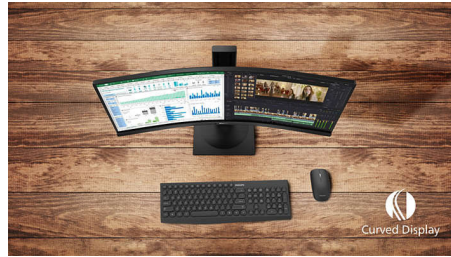

Zasnovano za vaš način dela

- Nagibanje, vrtenje in nastavljanje višine omogoča idealno postavitev gledanja
- Certifikat Eyesafe za zaščito pred modro svetlobo ter točne barve
- Vgrajeno stikalo KVM za preprosto preklapljanje med viri
- Spletna kamera z mikrofonom s funkcijo odpravljanja šumov, zasnovana za sodelovanje
- Ukrivljena zasnova zaslona za še pristnejše doživetje
- 32 : 9 SuperWide: nadomesti postavitev z več zasloni

PHILIPS

Značilnosti

Priključna postaja USB-C s povezavo RJ45

Z enostavno priključitvijo z enim kablom in priključkom USB Type-C povežite vse zunanje enote od monitorja do računalnika, vključno z omrežjem, z video izhodom visoke ločljivosti osebnega računalnika, ki je povezan z monitorjem, brskanjem po internetu brez dodatnega omrežnega kabla in celo brez vhoda LAN na prenosnem računalniku. Povezava RJ45 preko USB-C nudi hitro in varno povezavo, kadar jo potrebujete. Z najvišjimi hitrostmi prenosa podatkov lahko podatke s trdega diska zdaj še hitreje prenesete v računalnik. Poleg tega lahko s povezavo USB-C za napajanje prenosni računalnik napajate in polnite prek monitorja, zato pa ne potrebujete dodatnih kablov.

DisplayHDR 400

DisplayHDR 400 s certifikatom VESA poskrbi za bistveno izboljšavo v primerjavi z običajnimi zasloni SDR. Za razliko od drugih zaslonov, ki so 'združljivi s tehnologijo HDR', pravi DisplayHDR 400 ustvari osupljivo svetlobo, kontrast in barve. S celovito zatemnitvijo in največjo svetlostjo do 400 nitov slike oživijo z opaznimi svetlimi deli in globljimi, bolj poudarjenimi črnimi odtenki. Omogoča polnejšo paletu bogatih novih barv za vizualno izkušnjo, ki bo prevzela vsa vaša čutila.

Ukrivljena zasnova zaslona

Namizni monitorji uporabniku omogočajo osebno izkušnjo, ki se odlično ujema z ukrivljeno zasnovo. Ukrivljen zaslon se povsem prijetno in neopazno zlije z delovnim prostorom in vas tako postavi v središče.