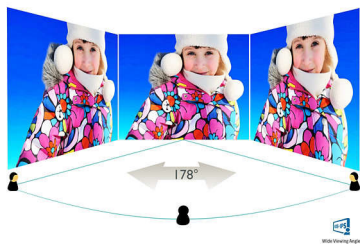

Istaknute značajke

Tehnologija IPS-ADS

IPS-ADS zasloni koriste naprednu tehnologiju koja omogućava izuzetno širok kut gledanja od 178/178 stupnjeva, što znači da se zaslon može gledati iz gotovo bilo kojeg kuta. Za razliku od standardnih zaslona, IPS-ADS zasloni pružaju nevjerojatno čistu sliku živopisnih boja, što ih čini idealnima za prikaz fotografija, filmova i pretraživanje interneta, ali i za profesionalne primjene koje zahtijevaju preciznost boja i dosljednu svjetlinu u svakom trenutku.