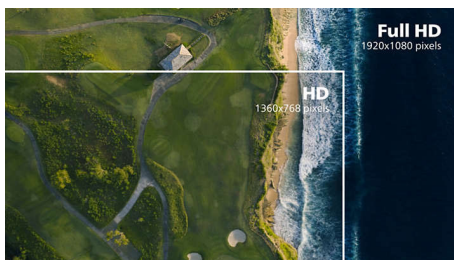

Full HD zaslon formata 16:9

Kvaliteta slike je važna. Obični zasloni pružaju kvalitetu, ali očekujete više. Ovaj zaslon odlikuje poboljšana Full HD 1920 x 1080 rezolucija. Zahvaljujući Full HD rezoluciji za oštre detalje u kombinaciji s visokom svjetlinom, nevjerojatnim kontrastom i realističnim bojama, slika je iznimno vjerna.