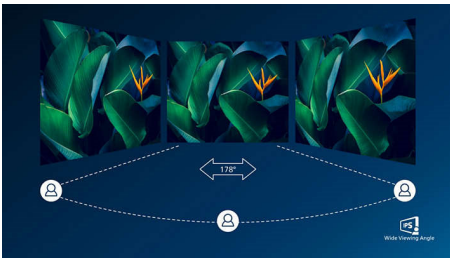

Tehnologia Ultra Wide-Color asigură un spectru mai mare de culori pentru o imagine mai luminoasă. Gama de culori mai largă Ultra Wide-Color produce nuanțe de verde cu aspect mai natural și tonuri intense de roșu și albastru. Adu la viață divertismentul media, imaginile și chiar productivitatea și culorile vii cu tehnologia Ultra Wide-Color.

Tehnologie IPS

Afișajele IPS utilizează o tehnologie avansată care oferă unghiuri extralarge de vizionare, de 178/178 de grade, făcând posibilă vizualizarea afișajului din aproape orice unghi. Spre deosebire de panourile TN standard, afișajele IPS oferă imagini remarcabil de clare în culori vii, ceea ce le face ideale nu numai pentru vizualizarea de fotografii, vizionarea de filme și navigarea pe web, dar și pentru aplicații profesionale care necesită un nivel înalt de acuratețe a culorilor și luminozitate uniformă în orice moment.

Margine extrem de îngustă

Noile afișaje Philips dispun de margini extrem de înguste permițând distrageri minime și dimensiunea de vizionare maxim posibilă. Special conceput pentru configurarea tip cadre sau cu multi-afișaj, cum ar fi jocurile, designul grafic și aplicațiile profesionale, afișajul extrem de îngust îți dă sentimentul că utilizezi un singur ecran mare.