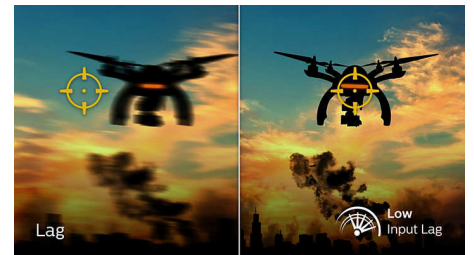

Minimale vertraging

Vertraging is de tijd die verstrijkt tussen het uitvoeren van een actie met aangesloten apparaten en het resultaat op het scherm zien. Minimale vertraging verkort de tijd tussen het invoeren van een opdracht naar de monitor. Hierdoor verloopt het spelen van twitch-gevoelige videogames een stuk beter, wat vooral van belang is voor wie snelle, competitieve games speelt.

AMD
FreeSync
Premium

NVIDIA
G-SYNC

144Hz

1ms
Fast Response
1ms MPRT

Low Input Lag

SIAA
ISO 22198
Anti Bacteria

Ultra Wide Color

Flicker-free

DisplayHDR 400