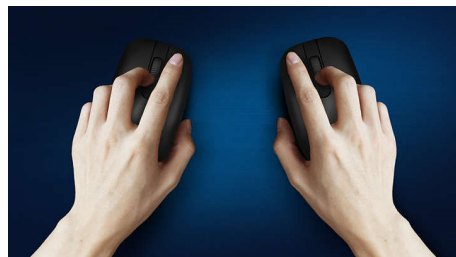

Ambideksterni dizajn miša

Ambideksterni oblik ugodan je u lijevoj i desnoj ruci