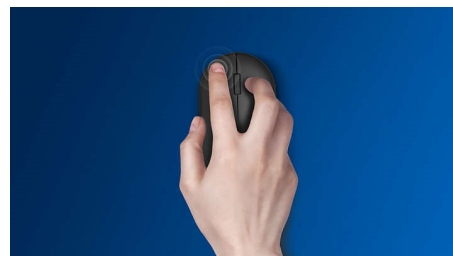

Gumbi za milijun pritisaka

Gumbi za milijun pritisaka osiguravaju dugotrajnost

Wireless

Optical Sensor