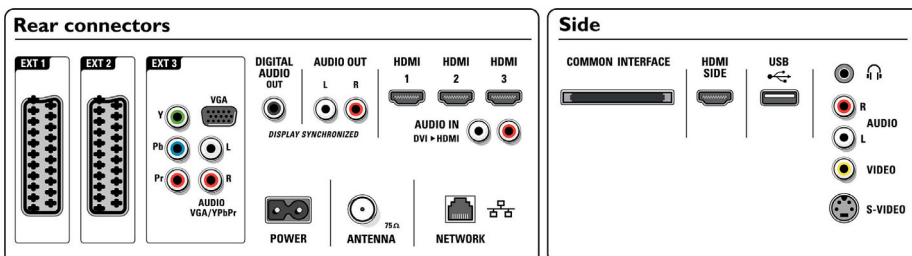

Spotřeba

- Napájení ze sítě: Střídavý proud 220 - 240 V, +/- 10%
- Okolní teplota: 5 °C až 35 °C
- Spotřeba elektrické energie: 223 W
- Spotřeba energie v pohotovostním režimu: 0,15 W
- Spotřeba (režim úspory energie): 165 W

Příslušenství

- Dodávané příslušenství: Otočný stojan na nábytek, Držák pro montáž na stěnu, Kabel antény rádia, Napájecí kabel, Stručný návod k rychlému použití, Uživatelská příručka, Záruční list, Dálkový ovladač, Baterie pro dálkový ovladač

Rozměry

- Šířka přístroje: 1 120 mm
- Výška přístroje: 715 mm
- Hloubka přístroje: 130 mm
- Hmotnost výrobku: 39,2 kg
- Šířka přístroje (s podstavcem): 1120 mm
- Výška přístroje (s podstavcem): 810 mm
- Hloubka přístroje (s podstavcem): 305 mm
- Hmotnost výrobku (+ podstavec): 48,5 kg
- Šířka balení: 1218 mm
- Výška balení: 1033 mm
- Hloubka balení: 332 mm
- Hmotnost včetně balení: 49,3 kg
- Šířka stojanu: 550 mm
- Kompatibilní s montáží na stěnu: 300 x 300 mm

Datum vydání 2023-07-15

Verze: 9.0.8

EAN: 87 12581 37571 3

© 2023 Koninklijke Philips N.V.
Všechna práva vyhrazena.

Údaje mohou být změněny bez předchozího varování.
Ochranné známky jsou majetkem Koninklijke Philips N.V. nebo jejich příslušných vlastníků.

www.philips.com

* DVB-T, podporováno pouze ve vybraných zemích
* DVB-T MPEG4 pouze pro: Francii, Španělsko, Dánsko, Norsko, Finsko, Švédsko. DVB-C MPEG4 pouze pro vybrané poskytovatele: Dánsko, Norsko, Finsko, Švédsko. Většina aktuálních informací je k dispozici na typovém štítku televizoru nebo prostřednictvím webu www.philips.com/support pod konkrétním typovým číslem.