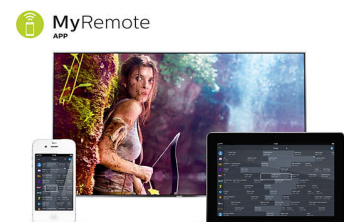

MyRemote*

Kontrollige oma Philipsi telerit otse oma nutiseadmest. Tänu rakendusele MyRemote ei ole kunagi lihtsam olnud teie nutiseadmes oleva sisu jagamine teleris (SimplyShare), digisaadete edastamine tahvelarvutisse (Wi-Fi Smart Screen) või värskema teabe hankimine telekava abil, mis võimaldab teil valida, milliseid saateid vaadata.