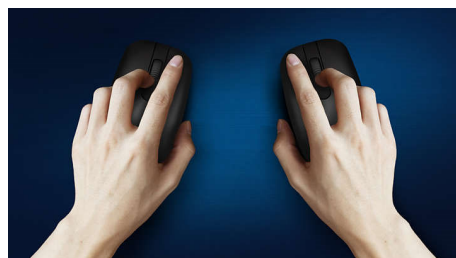

### **Controlo preciso e confortável**

- A forma ambidestra proporciona uma sensação fantástica na mão direita ou esquerda
- O design confortável e ergonómico do rato proporciona uma sensação fantástica
- Seguimento ótico de alta definição para um controlo suave

## Seguimento ótico suave

Seguimento ótico de alta definição para um controlo suave

## Design ergonómico e confortável

O design confortável e ergonómico do rato proporciona uma sensação fantástica

## Design de rato ambidestro

A forma ambidestra proporciona uma sensação fantástica na mão direita ou esquerda