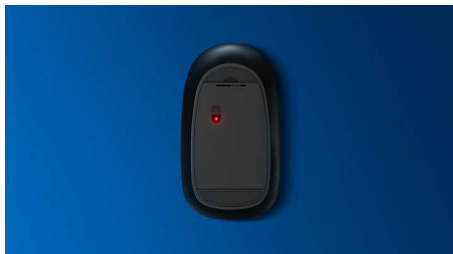

Seguimento ótico suave

Seguimento ótico de alta definição para um controlo suave