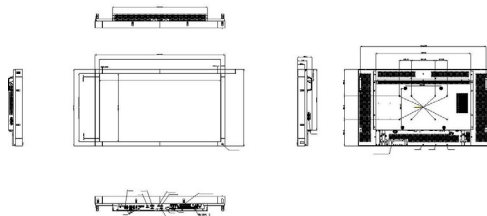

Resolución de pantalla compatible

- Formatos informáticos: 640 x 480 a 60, 67, 72, 75 Hz, 800 x 600 a 56, 60, 72, 75 Hz, 1024 x 768, 60 Hz, 1280 x 768, 60 Hz, 1280 x 800, 60 Hz, 1280 x 1024, 60 Hz, 1360 x 768, 60 Hz, 1366 x 768, 60 Hz, 1440 x 900, 60 Hz, 1600 x 1200, 60 Hz, 1920 x 1080, 60 Hz, 1920 x 1200, 60 Hz
- Formatos de vídeo: 480i, 60 Hz, 480p, 60 Hz, 576p, 50 Hz, 576i, 50 Hz, 720p, 50, 60 Hz, 1080i, 50, 60 Hz, 1080p, 50, 60 Hz

Dimensiones

- Grosor del bisel: 35,3 mm/1,39"
- Anchura del dispositivo: 1091 mm
- Peso del producto: 26 kg
- Altura del dispositivo: 646 mm
- Profundidad del dispositivo: 120 mm
- Anchura del dispositivo (pulgadas): 43 pulgada
- Altura del dispositivo (pulgadas): 25,4 pulgada
- Sistema de montaje en pared: 200 x 200 mm, 400 x 200 mm
- Profundidad del dispositivo (pulgadas): 4,7 pulgada
- Peso del producto (lb): 57,3 libras

Condiciones de funcionamiento

- Rango de temperatura (funcionamiento): 0 - 40 °C
- MTBF: 50.000 hora(s)
- Humedad relativa: 5 - 90 %

Accesorios

- Accesorios incluidos: Mando a distancia, Pilas para mando a distancia, Cable de alimentación de CA, Cable VGA, Manual de usuario en CD-ROM, Guía de inicio rápido
- Accesorios opcionales: Montaje en pared fijo, Montaje en pared flexible, Montaje en el techo
- Soporte: BM04642

Varios

- Bisel: antracita metálico
- Idiomas de visualización en pantalla: Inglés, Francés, Alemán, Italiano, Polaco, Turco, Ruso, Chino simplificado

Fecha de emisión
2024-03-25

Versión: 4.3.2

EAN: 87 12581 61901 5

© 2024 Koninklijke Philips N.V.
Todos los derechos reservados.

Las especificaciones están sujetas a cambios sin previo aviso. Las marcas registradas son propiedad de Koninklijke Philips N.V. o de sus propietarios respectivos.

www.philips.com