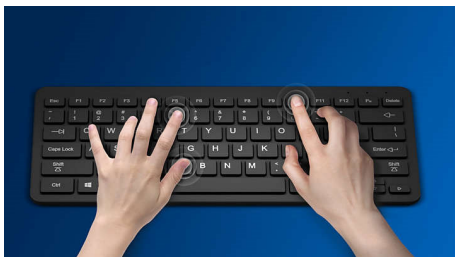

Проводная клавиатура
Проводная, USB 2.0 Стильный дизайн, Гравировка на клавишах

SPK6254/00

Особенности

Прочность (в нажатиях)

Долговечные кнопки выдержат миллионы нажатий