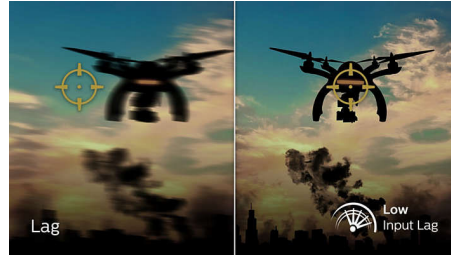

відчуєте глибший ефект занурення і власну присутність у грі.

Низька затримка вводу

Затримка вводу – це відрізок часу, який проходить від виконання дії на підключених пристроях до відображення результату на екрані. Низька затримка вводу зменшує час затримки між введенням команди з пристроїв на монітор, чудово покращує гру в напружених відеоіграх, та особливо важлива для тих, хто грає в динамічні ігри-змагання.