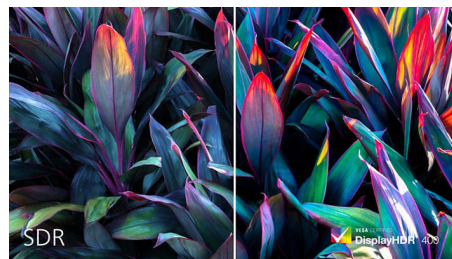

DisplayHDR 400

De DisplayHDR 400 is VESA-gecertificeerd en biedt een compleet andere configuratie dan normale SDR-schermen. In tegenstelling tot andere schermen die met HDR compatibel zijn, levert de DisplayHDR 400 verbluffende helderheid, kleuren en een verbluffend contrast. Dankzij de dimfunctie en hoogwaardige helderheid tot wel 400 nits komen de beelden tot leven met duidelijke felle