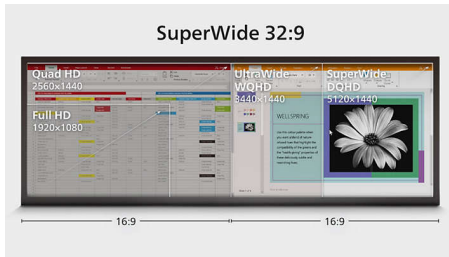

Philips Brilliance
32:9 SuperWide Curved
LCD-scherm

P Line

49 (124 cm (48,8") diag.)
5120 x 1440 (Dual QHD)

498P9Z

Brede mogelijkheden

met twee hoogwaardige monitors in één

Ons bekroonde 49-inch SuperWide-scherm is net twee volledige hoogwaardige monitors in één. DisplayHDR 400-display met 165 Hz en Adaptive-Sync-technologie geeft u de meest vloeiende ervaring voor entertainment of ontwerpcreatie.

Verbreed uw horizon

- MultiView maakt tweevoudige verbinding en weergave tegelijkertijd mogelijk
- 32:9 SuperWide beeldscherm, ontworpen om meerdere schermen te vervangen
- 1800r Curved display voor een intensere ervaring
- Vloeiende actie met adaptieve synchronisatietechnologie
- DisplayHDR 400 voor mooier en realistischer beeld

PHILIPS

Kenmerken

32:9 SuperWide

Het 32:9 SuperWide 49 inch scherm, met 5120 x 1440 resolutie, is ontworpen als vervanging voor meerdere schermen, voor een brede opstelling. Het is alsof u twee 27 inch 16:9 Quad HD-schermen naast elkaar hebt staan. SuperWide-monitoren bieden het weergavegebied van twee monitoren zonder ingewikkelde configuratie.