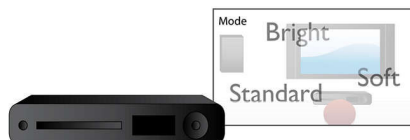

Virtual Dolby Surround

Virtual Dolby Surround je technologie zpracování zvuku pro dokonalejší prostorové

zvukové efekty. Vytvoří stejný dojem jako systém Dolby Pro Logic bez přídavných zadních reproduktorů. Budete zcela vtaženi do děje na televizní obrazovce.

Kompaktní provedení

Kompaktní provedení

vstup pro počítač

Díky vstupu pro počítač můžete připojit televizor k počítači a používat televizor jako počítačový monitor.

Smart Picture

Funkce Smart Picture zajišťuje optimální nastavení barvy, jasu, barevné sytosti, kontrastu a ostrosti obrazu spolu s dalšími