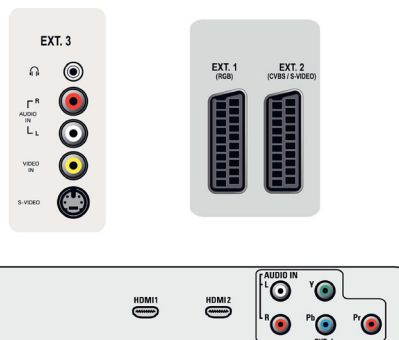

Lautsprecher

- Integrierte Lautsprecher: 2

Anschlüsse

- Anzahl Scartanschlüsse: 2
- Ext 1 Scart: Audio links/rechts, FBAS-Ein-/Ausgang, RGB
- Ext 2 Scart: Audio links/rechts, FBAS-Ein-/Ausgang, S-Video-Eingang
- Weitere Anschlüsse: Kopfhörerausgang, Common Interface
- Ext 3: S-Video-Eingang, FBAS-Eingang, Linker/rechter Audio-Eingang
- Ext 4: YPbPr, Linker/rechter Audio-Eingang
- Ext 5: HDMI
- Ext 6: HDMI

Power

- Netzstrom: 220 bis 240 V, 50/60 Hz
- Umgebungstemperatur: 5 °C bis 40 °C
- Stromverbrauch: 240 W
- Standby-Stromverbrauch: ≤ 1 W

Zubehör

- Mitgeliefertes Zubehör: Standfuß, Netzkabel, Kurzanleitung, Bedienungsanleitung, Registrierungskarte, Garantiezertifikat, Fernbedienung, Batterien für Fernbedienung
- Optionales Zubehör: Fußbodenständer

Abmessungen

- Gerätebreite: 1046 mm
- Gerätehöhe: 686 mm
- Gerätetiefe: 118 mm
- Produktgewicht: 26 kg
- Gerätebreite (inkl. Fuß): 1046 mm
- Gerätehöhe (inkl. Fuß): 749 mm
- Gerätetiefe (inkl. Fuß): 265 mm
- Produktgewicht (inkl. Standfuß): 32 kg
- Verpackungsbreite: 1152 mm
- Verpackungshöhe: 788 mm
- Verpackungstiefe: 313 mm
- Gewicht (inkl. Verpackung): 40 kg
- Kompatible Wandhalterung: 600 x 400 mm

Ausstellungsdatum
2023-07-11

Version: 3.0.3

EAN: 87 12581 34986 8

© 2023 Koninklijke Philips N.V.
Alle Rechte vorbehalten.

Technische Daten können ohne vorherige Ankündigung geändert werden. Die Marken sind Eigentum von Koninklijke Philips N.V. oder der jeweiligen Firmen.

www.philips.com