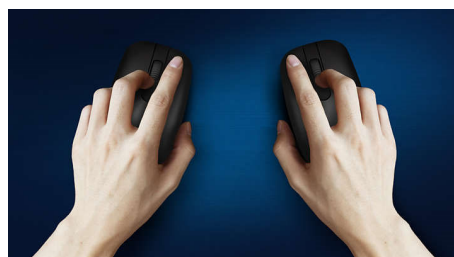

Design a profilo sottile

Il design a profilo sottile ha un aspetto eccezionale sulla tua scrivania

Tracking ottico per movimenti fluidi

Tracking ottico ad alta definizione per un controllo fluido

Design ergonomico per una maggiore comodità

Il design ergonomico del mouse offre un comfort elevato

Design del mouse ambidestro

Il design ambidestro assicura un utilizzo confortevole con entrambe le mani

Battute per una maggiore durata

Tasti ultra resistenti a prova di milioni di battute