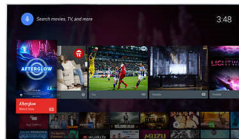

Dual Core + Android

Telerisse paigaldatud Android muudab navigeerimise, rakenduste kasutamise ja videote esitamise ülikiireks, intuiitivseks ja nauditavaks. Android vabastab Dual Core protsessori võimsuse, et asjad saaksid tehtud kiiresti ja tõhusalt.

Android

Tänu oma Smart TV Android-operatsioonisüsteemile naudite kiiret protsessorit ja kasutajasõbralikku liidest. Te ise kontrollite lõputu sisu käivitamist: Google Play™-ist Netflix'i, veebibrauseri jpm-ni. Teleris on lihtsalt navigeeritav menüü otselinkidega teie lemmikutele.