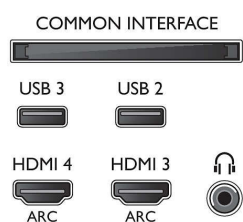

Spetsifikatsioon

Ambilight

- Ambilighti funktsioonid: Kohandumine seinavärviga, Salongi režiim, Mängurežiim, Ambilight+hue
- Ambilighti versioon: 3 küljel

Pilt/Ekraan

- Kuvasuhe: 16 : 9
- Ekraani diagonaalsuurus (tollides): 55 tolli
- Ekraani diagonaalsuurus (sentimeetrites): 139 cm
- Ekraan: Full HD LED
- 3D: 2 Player Full Screen Gaming*, 2D pildi

teisendamise 3D-pildiks, Aktiivne 3D, Automaatne 3D tuvastus

- Paneeli eraldusvõime: 1920 x 1080p
- Heledus: 350 cd/m²
- Pildimootor: Perfect Pixel HD
- Pildiparandus: 800 Hz Perfect Motion Rate, Micro Dimming Pro, Ülikõrge lahutusvõime, Perfect Natural Motion

Toetatavad ekraani lahutusvõimed

- Arvutisisendid on kõigil HDMI pesadel: kuni Full

HD 1920 x 1080 60 Hz juures, 60 Hz juures

- Videosisendid on kõigil HDMI pesadel: kuni Full HD 1920 x 1080p, 24, 25, 30, 50, 60 Hz juures

Tuuner/Vastuvõtt/Ülekanne

- Digi-TV: DVB-T/T2/C
- Video taasesitus: NTSC, PAL, SECAM
- MPEG-tugi: MPEG2, MPEG4
- Telekava*: 8 päeva elektrooniline telekava
- Signaalitugevuse näidik
- Teletekst: 1000 lehekülge hüperteksti

Connections

Side