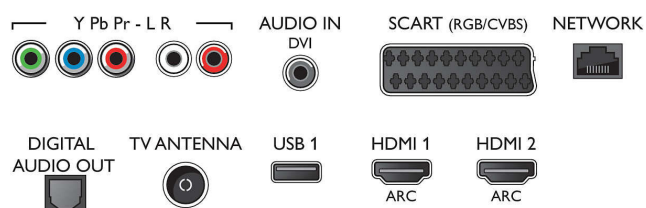

Connections

Side

Rear

Spetsifikatsioon

Android TV

- OS: Android™ 5.1 (Lollipop)
- Eelnevalt paigaldatud rakendused: Google Play filmid*, Google Play muusika*, Google Search, Häälega otsing, YouTube, Netflix*
- Mälu maht (välkmälu): 8 GB, laiendatav USB-andmekandja kaudu