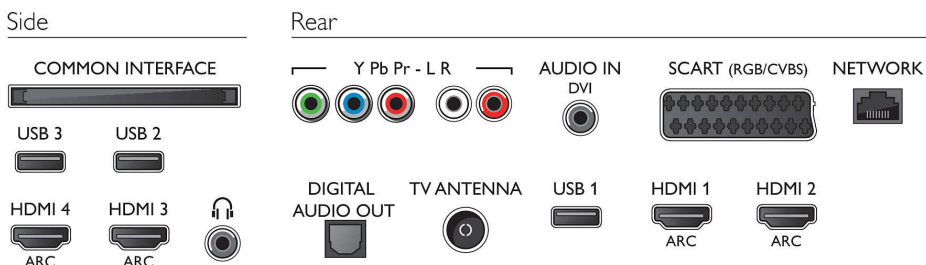

Võimsus

- Toiteallikas: Vahelduvvool 220–240 V, 50–60 Hz
- Ümbritsev temperatuur: 5 °C kuni 35 °C
- Energiatarve ooterežiimis: < 0,5 W
- Energiamärgise klass: A+
- EL-i energiämärgise võimsus: 41 W
- Energiasäästufunktsioonid: Automaatse

- väljalülituse taimer, Valgussensor, Pildi väljalülitamine (raadio kuulamiseks)
- Väljalülitatud seadme võimsustarve: < 0,3
- Aastane energiatarve: 61 kW/h

Tarvikud

- Komplektis olevad tarvikud: Kaugjuhtimispuh, 2 x AAA-patareid, Pööratav laua-alus, Toitejuhe, Kiirjuhend, Juriidilise teabe ja ohutusnõuete brošüür

Mõõtmed

- Seadme laius: 904 mm
- Seadme kõrgus: 526 mm
- Seadme sügavus: 83 mm
- Toote kaal: 7,8 kg
- Seadme laius (alusega): 904 mm
- Seadme kõrgus (alusega): 575 mm
- Seadme sügavus (alusega): 213 mm
- Toote kaal (alusega): 9 kg
- Karbi laius: 1060 mm
- Karbi kõrgus: 625 mm
- Karbi sügavus: 131 mm
- Kaal (koos pakendiga): 10,1 kg
- Ühildub seinakinnitusega: 200 x 200 mm

Connections

Väljalaske kuupäev
2023-10-05

Versioon: 6.4.1

EAN: 87 18863 00223 0

© 2023 Firma Koninklijke Philips N.V.
Kõik õigused kaitstud

Spetsifikatsioone võib muuta ette teatamata
Kaubamärgid kuuluvad firmale Koninklijke Philips N.V.
või vastavatele omanikele.

www.philips.com

- Pakutatav Androidi rakenduste valik on riigiti erinev. Täpsema teabe saamiseks külastage oma riigi Google Play Store'i tootelehte
- Ühilduvus sõltub Miracast'i Wi-Fi sertifikaadist ja Android 4.2 või uuema versiooni olemasolust. Lisateabe saamiseks vaadake oma seadme dokumente.
- USB kaudu salvestamine on võimalik vaid digikanalitel, salvestamine võib olla piiratud saate kopeerimisvõimega (CI+). Võidakse kohaldada riigi ja kanali piiranguid.
- Teler toetab vabade kanalite DVB-vastuvõttu. Teler ei pruugi toetada teatud DVB-opeeratoreid. Värske loendi leiata Philipsi klienditoe veebisaidi jaotisest KKK. Mõnede operaatorite puhul on vajalik tingimusjuurdepääs ja teenuse tellimus. Pöörduge lisateabe saamiseks oma operaatori poole.
- Energiatarve (kWh/aasta), põhineb 365 päeva aastas ja 4 tundi ööpäevas töötava teleri energiatarbel. Tegelik energiatarve on sellest, kuidas telerit kasutatakse.
- Elektrooniline saatkava ja selle tegelik vaadatavus (kuni 8 päeva) sõltub riigist ja operaatorist.
- Teler (Philips) on ühildatav ainult spetsiifilise Philipsi mängijaga.
- Google Casti funktsioonid sõltuvad Google Cast-vaadusega rakendustest ja seadmetest. Lisateabe saamiseks külastage Google Casti tootelehte.
- Philipsi rakendus TV Remote ja sellega seotud funktsioonid sõltuvad nii teleri mudelist, operaatorist ja riigist kui ka nutiseadme mudelist ja operatsioonisüsteemist. Lisateabe saamiseks külastage veebilehte: www.philips.com/TVRemoteapp.
- Smart TV rakenduste pakumised sõltuvad nii teleri mudelist kui ka riigist. Lisateabe saamiseks külastage veebilehte: www.philips.com/smarttv..