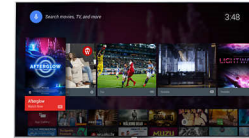

Dual Core + Android

Telerisse paigaldatud Android muudab navigeerimise, rakenduste kasutamise ja videote esitamise ülikiireks, intuiitiivseks ja nauditavaks. Android vabastab Dual Core protsessori võimsuse, et asjad saaksid tehtud kiiresti ja tõhusalt.

Google Play

Google Play™ -ist leiате rikkaliku nimekirja kvaliteetsetest mängudest igale eale. Teleris kasutamiseks optimeeritud mängude välimus ja omadused on ühtviisi suurepäraseks. Teie ei pea oma koju muretsema veel ühte mängukonsooli; universaalse USB-mängupuldi abil on navigeerimine ja mängimine lihtne.