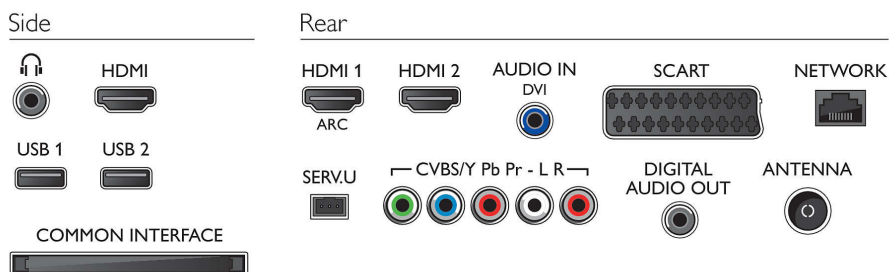

Vermogen

- Netspanning: AC 220 - 240 V 50/60 Hz
- Omgevingstemperatuur: 5 °C tot 35 °C
- Stroomverbruik in stand-bystand: $\leq 0,3\text{ W}$
- Energieklasse: A+
- Europees energielabel (vermogen): 48 W
- Functies voor energiebesparing: Timer voor automatisch uitschakelen, Eco-modus, Beeld uit (voor radio)
- Energieverbruik wanneer uitgeschakeld: $\leq 0,3$
- Jaarlijks energieverbruik: 70 kWh

Accessoires

- Meegeleverde accessoires: Voedingskabel, Afstandsbediening, 2 AAA-batterijen, Snelstartgids, Brochure met wettelijk verplichte informatie en

veiligheidsgegevens, Garantiekaart, Tafelstandaard

Afmetingen

- Breedte van het apparaat: 977 mm
- Hoogte van het apparaat: 589 mm
- Diepte van het apparaat: 42,9 mm
- Gewicht van het product: 12,8 kg
- Breedte van het apparaat (met standaard): 977 mm
- Hoogte van het apparaat (met standaard): 629 mm
- Diepte van het apparaat (met standaard): 240 mm
- Gewicht (incl. standaard): 16 kg
- Breedte van de doos: 1060 mm
- Hoogte van de doos: 680 mm
- Diepte van de doos: 133 mm
- Gewicht (incl. verpakking): 18,1 kg
- Compatibele muurbeugel: 400 x 400 mm

Publicatiedatum
2023-10-08

Versie: 7.4.5

EAN: 87 12581 66941 6

© 2023 Koninklijke Philips N.V.
Alle rechten voorbehouden.

Specificaties kunnen zonder voorafgaande kennisgeving worden gewijzigd. Handelsmerken zijn het eigendom van Koninklijke Philips N.V. en hun respectieve eigenaren.

www.philips.com

* MyRemote-app en verwante functionaliteiten wisselen per TV-model en land, evenals smarphonemodellen en besturingssysteem. Ga voor meer informatie naar: www.philips.com/TV.

* Compatibiliteit hangt af van Wi-Fi Miracast-certificering in Android 4.2 of hoger. Raadpleeg de handleiding van uw apparaat voor meer informatie.

* EPG en actuele gegevens (tot 8 dagen) zijn afhankelijk van land en kabelmaatschappij.

* Energieverbruik in kWh per jaar, op basis van het stroomverbruik van de televisie als deze 4 uur per dag, 365 dagen per jaar is ingeschakeld. Het werkelijke energieverbruik hangt af van hoe de televisie wordt gebruikt.

* De TV biedt ondersteuning voor gratis DVB-uitzendingen. Mogelijk worden bepaalde DVB-aanbieders niet ondersteund. Ga voor een recente lijst met aanbieders naar het gedeelte met veelgestelde vragen van de ondersteuningswebsite van Philips. Voor bepaalde aanbieders zijn voorwaarden en een abonnement vereist. Neem voor meer informatie contact op met uw aanbieder.

* Philips-TV-camera (PTA317) wordt afzonderlijk verkocht.

* Smart TV-app: ga naar www.philips.com/tv voor meer informatie over het serviceaanbod in uw land.

* Alleen opnemen via USB voor digitale kanalen. Opnamen kunnen worden beperkt door een kopieerbeveiliging (CI+). Voor bepaalde landen en kanalen zijn mogelijk beperkingen van toepassing.