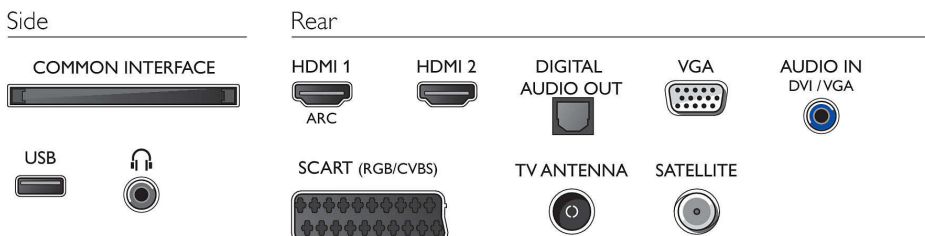

Hoogte van het apparaat (met standaard): 317 mm
Stiept compact op (met standaard) TV kijkt u eenvoudig uw favoriete programma's in de keuken, bij de koffie of in de badkamer. Het zwaarste gewicht van de TV is 2,6 kg terwijl u aan het werk bent van de dag tot de dag. De sportuitslagen in de hoogste handbal tijdens de zomerbecue. Deze TV is gemaakt van duurzaam materiaal.

Gewicht (incl. verpakking): 3,75 kg
Diepte van het apparaat: 75 x 75 mm
Philips EasyLink Digital Crystal Clear ontwikkeld voor een natuurlijk uitzienend beeld, ongeacht de bron. Of u nu wilt genieten van uw favoriete series en films, het nieuws wilt zien of gezellig met vrienden wilt kijken, alles wordt weergegeven met optimaal contrast, en de beste kleuren en scherpte.

Full HD LED-TV

Beeldkwaliteit is belangrijk. Normale HDTV's leveren kwaliteit, maar u verwacht meer. Stelt u zich eens voor: scherpe details met hoge helderheid, ongelooflijk contrast en realistische kleuren voor een levensecht beeld.

Twee HDMI-ingangen met EasyLink

Vermijd kabelwirwar met een enkele HDMI-kabel die beeld- en geluidssignalen van uw randapparatuur naar uw TV overbrengt. Doordat HDMI de signalen ongecomprimeerd overbrengt, gaat de goede kwaliteit van de bron niet verloren. Samen met Philips EasyLink hebt u slechts één afstandsbediening nodig voor de meeste handelingen op uw TV, DVD-speler, Blu-ray-speler, set-top box of home cinema-systeem.

Connections

Publicatiedatum
2023-10-19

Versie: 5.1.1

EAN: 87 18863 01141 6

© 2023 Koninklijke Philips N.V.
Alle rechten voorbehouden.

Specificaties kunnen zonder voorafgaande kennisgeving worden gewijzigd. Handelsmerken zijn het eigendom van Koninklijke Philips N.V. en hun respectieve eigenaren.

www.philips.com

* EPG en actuele gegevens (tot 8 dagen) zijn afhankelijk van land en kabelmaatschappij.
* Energieverbruik in kWh per jaar, op basis van het stroomverbruik van de televisie als deze 4 uur per dag, 365 dagen per jaar is ingeschakeld. Het werkelijke energieverbruik hangt af van hoe de televisie wordt gebruikt.
* De TV biedt ondersteuning voor gratis DVB-uitzendingen. Mogelijk worden bepaalde DVB-aanbieders niet ondersteund. Ga voor een recente lijst met aanbieders naar het gedeelte met veelgestelde vragen van de ondersteuningswebsite van Philips. Voor bepaalde aanbieders zijn voorwaarden en een abonnement vereist. Neem voor meer informatie contact op met uw aanbieder.
* (Philips) alleen compatibel met specifieke Philips player-apparaten.
* Deze televisie bevat lood in bepaalde onderdelen of componenten waarvoor geen alternatieve technologie bestaat, in overeenstemming met bestaande vrijstellingsclausules van de RoHS-richtlijn.