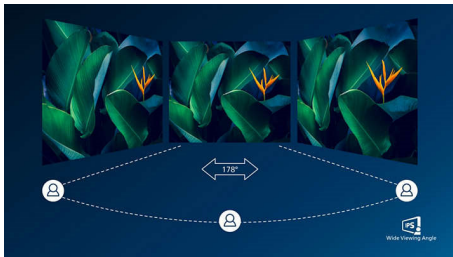

Πιο οικολόγοι μέρα με τη μέρα

- Οικολογική οθόνη χωρίς υδράργυρο

Εξαιρετική ποιότητα εικόνας

- SmartContrast για λεπτομερή απόδοση του μαύρου
- Ευρεία οθόνη LED με τεχνολογία IPS, για ακρίβεια εικόνας και ήχου
- Πεντακάθαρές εικόνες με Quad HD 2560 x 1440 pixel
- Μεγαλύτερο φάσμα χρωμάτων Ultra Wide-Color για πιο ζωντανές εικόνες
- Λειτουργία παιχνιδιών SmartImage βελτιστοποιημένη για παίκτες
- Απρόσκοπτα ομαλό παιχνίδι με την τεχνολογία AMD FreeSync™

PHILIPS

Οθόνη LCD
E Line 24 (23,8" / 60,5 εκ. διαγ.), 2560 x 1440 (QHD)

Χαρακτηριστικά

Τεχνολογία IPS

Οι οθόνες IPS χρησιμοποιούν μια εξελιγμένη τεχνολογία που σας προσφέρει εξαιρετικά ευρείες γωνίες προβολής στις 178/178 μοίρες, ώστε να βλέπετε την οθόνη από σχεδόν οποιαδήποτε γωνία. Σε αντίθεση με τις τυπικές οθόνες TN, οι οθόνες IPS σας προσφέρουν εξαιρετικά ευκρινείς εικόνες με ζωντανά χρώματα. Έτσι, είναι ιδανικές όχι μόνο για φωτογραφίες, ταινίες και περιήγηση στον ιστό, αλλά και για επαγγελματικές εφαρμογές που απαιτούν ακρίβεια χρωμάτων και ομοιόμορφη φωτεινότητα ανά πάσα στιγμή.