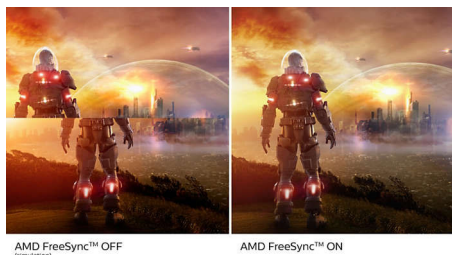

Εξαιρετικά ομαλό gaming

Η αστάθεια παιχνιδιού και τα κατεστραμμένα καρέ δεν αρμόζουν στο gaming. Με τη νέα οθόνη της Philips, ξεχάστε όλα τα παραπάνω. Παίξτε με σταθερή απόδοση και χωρίς σφάλματα σχεδόν σε οποιονδήποτε ρυθμό καρέ χάρη στην τεχνολογία AMD FreeSync™ και απολαύστε ομαλή και γρήγορη ανανέωση καθώς και εξαιρετικά γρήγορο χρόνο απόκρισης.

245E1S/01