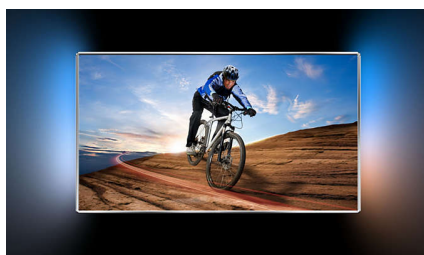

Ambilight Spectra 2

Geef uw kijkervaring een nieuwe dimensie met Ambilight Spectra 2. Dankzij deze gepatenteerde technologie van Philips lijkt het scherm groter doordat vanaf de achterkant van de TV aan beide zijden een gloed op de muur wordt geprojecteerd.

Ambilight past automatisch de kleuren en helderheid aan van het licht, zodat dit past bij het TV-beeld. Dankzij de wandadapter is de lichtkleur perfect, ongeacht de kleur van uw muur.