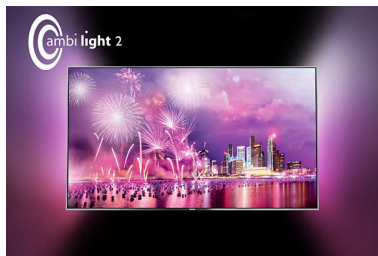

Přednosti

Ambilight, dvoustranný

Už jste vytvořili domov, který je něco víc než jen dům. Proč tedy nezvolit televizor, který atmosféru domova podpoří? Díky jedinečné technologii Ambilight společnosti Philips je obrazovka mnohem širší – a zážitek ze sledování mnohem hlubší – mimořádně široká záře se promítá ze dvou stran televizní obrazovky na okolní stěny. Barva, živost a vzrušení překračují hranice obrazovky a zaplní váš obývací pokoj úchvatným a intenzivním diváckým zážitkem.