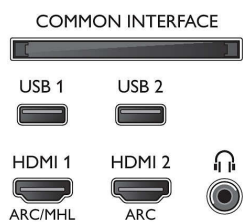

Specificaties

Ambilight

- Ambilight-functies: Geïntegreerde Ambilight en Hue, Ambilight Music, Gamemodus, Past zich aan de muurkleur aan, Lounge-modus
- Ambilight-versie: Driezijdig

Beeld/scherm

- Beeldformaat: 16:9
- Schermdiagonaal (inch): 43 inch
- Schermdiagonaal (centimeters): 108 cm
- Display: 4K Ultra HD-LED
- Schermresolutie: 3840 x 2160

- Beeldengine: P5 Perfect Picture Engine
- Beeldverbetering: Ultra-resolutie, Micro Dimming Pro, 1600 PPI
- Schermdiagonaal (inch): 43 inch

Ondersteunde beeldschermresolutie

- Computeringangen op HDMI1/2: tot 4K UHD 3840 x 2160 bij 60 Hz, HDR ondersteund, HDR10/HLG
- Computeringangen op HDMI3/4: tot 4K UHD 3840 x 2160 bij 60 Hz
- Video-ingangen op HDMI1/2: tot 4K UHD 3840 x

- 2160 bij 60Hz, HDR ondersteund, HDR10/ HLG
- Video-ingangen op HDMI3/4: tot 4K UHD 3840 x 2160 bij 60 Hz

Tuner/ontvangst/transmissie

- Digitale TV: DVB-T/T2/T2-HD/C/S/S2
- Videoweergave: NTSC, PAL, SECAM
- MPEG-ondersteuning: MPEG2, MPEG4
- TV-programmagids*: Elektronische programmagids voor 8 dagen
- Signaalsterkte-indicator

Connections

Side