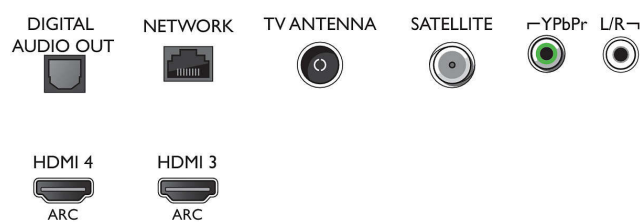

- 2160 bij 60Hz, HDR ondersteund, HDR10/ HLG
- Video-ingangen op HDMI3/4: tot 4K UHD 3840 x 2160 bij 60 Hz

Tuner/ontvangst/transmissie

- Digitale TV: DVB-T/T2/T2-HD/C/S/S2
- Videoweergave: NTSC, PAL, SECAM
- MPEG-ondersteuning: MPEG2, MPEG4
- TV-programmagids*: Elektronische programmagids voor 8 dagen
- Signaalsterkte-indicator

Connections

Side

Bottom

Specificaties

- Teletekst: 1000 pagina's Hypertext
- HEVC-ondersteuning

Android TV

- Besturingssysteem (OS): Android TV™ 8 (Oreo)
- Vooraf geïnstalleerde apps: Google Play Movies*, Google Play Music*, Google Search, YouTube
- Geheugen (flash): 16 GB*