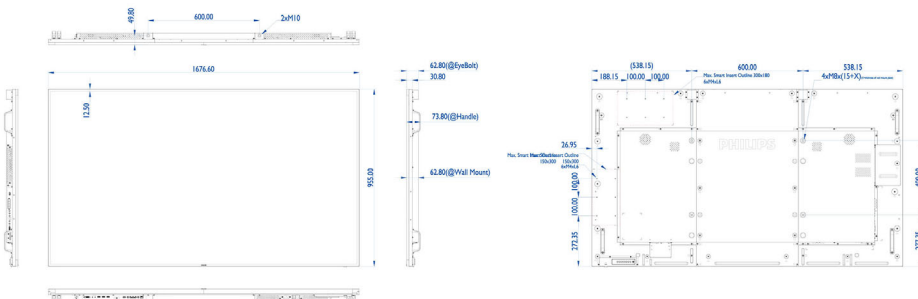

- Stopkontak: 100 ~ 240 VAC, 50 ~ 60 Hz
- Konsumsi (Khas): 197 W
- Penggunaan daya siaga: $\leq 0,5W$

Dimensi

- Lebar Set: 1.676,60 milimeter
- Berat produk: 53,3 kg
- Tinggi Set: 955,00 milimeter
- Kedalaman Set: 73,80 milimeter
- Lebar Set (inci): 66,01 inci
- Tinggi Set (inci): 37.60 inci
- Pemasangan di dinding: 600 x 400 mm, M8
- Kedalaman Set (inci): 2,91 inci
- Lebar bezel: 12,50 mm
- Berat produk (lb): 117,51 lb
- Lebar Smart Insert: 250 milimeter
- Tinggi Smart Insert: 300 milimeter

Kondisi pengoperasian

- Ketinggian: 0 ~ 3000 m
- Kisaran suhu (pengoperasian): 5 ~ 40 °C
- MTBF: 50.000 jam
- Kelembapan relatif: 20 ~ 80 %
- Kisaran suhu (penyimpanan): -20 ~ 60 °C

Aplikasi Multimedia

- Pemutaran Video USB: M2TS, M4V, MK3D, MKV, MP4, MPEG, MPG, MTS, TS, TTS, VOB, WMV
- Pemutaran Gambar USB: BMP, GIF, JPEG, JPG
- Pemutaran Audio USB: AAC, AIF, AIFF, ASF, LPCM, M3U, M4A, MP3, MP4, WAV, WMA

Aksesori

- Aksesori disertakan: Kabel Daya AC, Baterai untuk remote control, Panduan cepat, Remote Control, Petunjuk Pengguna pada CD-ROM, Kabel RS232, Kabel HDMI
- Aksesori opsional: Penerima HDBaseT OPS (CRD25), Sensor Gerakan Lampu IR (CRD41)

Lain-lain

- Bahasa pada Layar: Indonesia, Prancis, Jerman, Italia, Polandia, Rusia, Spanyol, Turki, Mandarin Sederhana, Cina Tradisional, Arab, Jepang, Portugis
- Jaminan: Garansi 3 tahun
- Persetujuan peraturan: CE, UL/cUL, CCC, C-Tick, RoHS, GOST, FCC, Kelas A

Tanggal dikeluarkan
2024-03-27

Versi: 1.0.1

EAN: 87 12581 73952 2

© 2024 Koninklijke Philips N.V.
Hak cipta dilindungi undang-undang.

Spesifikasi dapat berubah sewaktu-waktu tanpa pemberitahuan. Merek dagang adalah milik Koninklijke Philips N.V. atau pemiliknya masing-masing.

www.philips.com