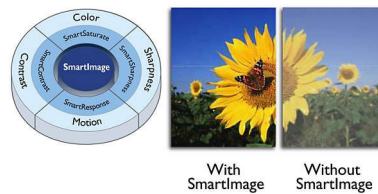

### Digitaalinen TV-viritin

Näytön kiinteä digitaalinen TV-viritin korkealaatuisten TV-signaalien vastaanottamiseen ja näyttämiseen useista eri lähteistä.

### Full HD LCD-näyttö 1920 x 1080 pikseliä

Full HD -näytössä on 1 920 x 1 080 pikselin laajakulmaresoluutio. Tämä on suurin mahdollinen resoluutio HD-lähdettä käytettäessä ja kuvan laatu on erinomainen. Näyttö tukee myös 1 080 pikselin signaaleja kaikista lähteistä, kuten Blu-ray ja HD-pelikonsolit. Signaalinkäsittely päivitetään tukemaan tätä huomattavasti suurempaa signaalin laatua ja resoluutiota. Tuloksena on terävä, väikkymätön Progressive Scan -kuva, joka on erittäin kirkas ja jonka värit ovat upeat.

### SmartContrast-kuvasuhde 2000000:1

Haluatko LCD-taulutelevision suurimmalla kontrastilla ja uskomattomalla kuvalaadulla?

Philipsin tehokas videoprosessointi yhdessä ainutlaatuisen himmennys- ja taustavalo-tekniikan kanssa tuottaa eloiset värit. SmartContrast lisää kontrastia, jolloin tuloksena on erinomainen mustan taso sekä tummien varjojen ja sävyjen tarkka toisto. Kuva on kirkas, terävä ja elävä.

### SmartPicture

SmartPicture on Philipsin kehittämä, alan johtava tekniikka, joka analysoi näytön kuvaa ja takaa optimaalisen näyttötehon. Kätevässä käyttöliittymässä voit valita useita tiloja esimerkiksi toimistoa, kuvia, viihdettä ja virransäästöä varten. Valitsemasi toiminnon mukaan SmartPicture optimoi näytön suorituskyvyn dynaamisesti parantamalla kuvatakkua, värien kylläisyyttä, kuvien ja videokuvan tarkkuutta. Säästötila säästää virtaa merkittävästi. Kaikki reaaliajassa yhdestä painikkeesta.