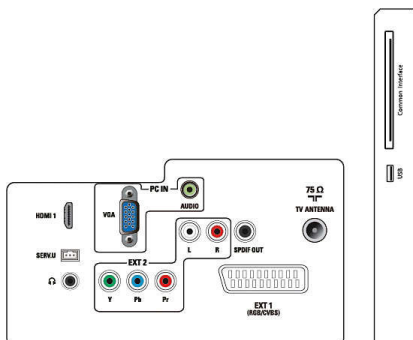

Ääni

- Lähtöteho (RMS): 3 W x 2
- Äänenparannus: Incredible Surround -ääni, Smart-

ääni

- Äänentoistojärjestelmä: Mono, Stereo, Nicam Stereo

Teline

- Kallistuma: -0/+15 astetta

Virta

- Verkkovirta: 100–240 V, 50/60 Hz
- Sammutettuna: 0,3 W (tav.)
- Käynnissä: 25,6 W (tav.) / 34 W (enint.)
- Valmiustilassa: 0,3 W (tav.)
- Ympäristön lämpötila: 5–40 °C

Tuettu näyttöresoluutio

- Tietokoneformaati: Optimaalinen: 1920 x 1080, 60 Hz
- Videoformaati: 480i, 60 Hz, 480p, 60 Hz, 576i, 50 Hz, 576p, 50 Hz, 720p, 50, 60 Hz, 1080i, 50, 60 Hz, 1080p, 24, 50, 60 Hz

Mitat

- Tuote ja jalusta (mm): 573 x 410 x 174 mm
- Pakkaus millimetreinä (L x K x S): 612 x 468 x 117 mm
- Tuote ilman jalustaa (mm): 573 x 370 x 39 mm

Paino

- Tuote ja pakkaus (kg): 4,83 kg
- Tuote ja jalusta (kg): 3,56 kg
- Tuote ilman jalustaa (kg): 3,32 kg

Viritin/vastaanotto/signaalinsiirto

- Antenniliitäntä: 75 ohmin koaksiaali (IEC75)
- Virittimen aaltoalueet: Hyperband, S-kanava, UHF, VHF
- TV-järjestelmä; televisio: PAL I, PAL B/G, PAL D/K, SECAM B/G, SECAM D/K, SECAM L/L'
- Videotoisto: NTSC, PAL, SECAM
- Virittimen näyttö: PLL
- Digitaalitelevisio: DVB-C, DVB-T
- MPEG-2-, MPEG-4-yhteensopiva
- CI/CI+: kyllä (Burn CI+ -näppäin painettuna)
- MHEG-5 v1.06

Lisätarvikkeet

- Mukana tulevat lisätarvikkeet: Virtajohto, Kaukosäädin (ja paristo), Pikaopas, Käyttöopas, VGA-johto

Julkaisupäivä 2024-03-20

Versio: 1.1.2

EAN: 87 12581 62596 2

© 2024 Koninklijke Philips N.V.
Kaikki oikeudet pidätetään.

Tiedot voivat muuttua ilman erillistä ilmoitusta.
Tavaramerkit ovat Koninklijke Philips N.V:n tai omistajiensa omaisuutta.

www.philips.com