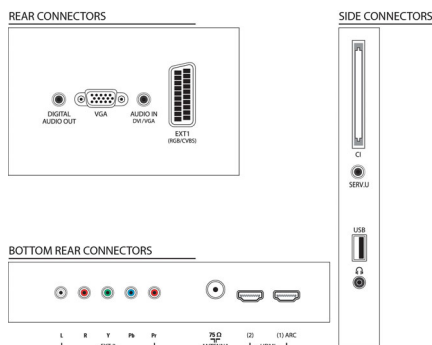

Vermogen

- Netspanning: AC 220-240 V; 50-60 Hz
- Omgevingstemperatuur: 5 °C tot 35 °C
- Stroomverbruik in stand-bystand: $\leq 0,15\text{ W}$
- Energieklasse: A
- Europees energielabel (vermogen): 42 W
- Functies voor energiebesparing: Aan-uitschakelaar, 0 watt, Eco-modus, Eco-instellingenmenu, Lichtsensor, Beeld uit (voor radio)
- Energieverbruik wanneer uitgeschakeld: 0,01
- Jaarlijks energieverbruik: 61 kWh
- Aanwezigheid lood: Ja*

Accessoires

- Meegeleverde accessoires: Voedingskabel, Afstandsbediening, 2 AAA-batterijen, Tafelstandaard, Gebruiksaanwijzing, Snelstartgids, Brochure met wettelijk verplichte informatie en veiligheidsgegevens, Garantiekaart, Softwareverklaring

Afmetingen

- Breedte van het apparaat: 761 mm
- Hoogte van het apparaat: 473 mm
- Diepte van het apparaat: 39,9 mm
- Gewicht van het product: 6,1 kg
- Breedte van het apparaat (met standaard): 761 mm
- Hoogte van het apparaat (met standaard): 525 mm

Publicatiedatum
2023-10-05

Versie: 2.2.4

EAN: 87 12581 64054 5

© 2023 Koninklijke Philips N.V.
Alle rechten voorbehouden.

Specificaties kunnen zonder voorafgaande kennisgeving worden gewijzigd. Handelsmerken zijn het eigendom van Koninklijke Philips N.V. en hun respectieve eigenaren.

www.philips.com

- Diepte van het apparaat (met standaard): 221 mm
- Gewicht (incl. standaard): 9 kg
- Breedte van de doos: 965 mm
- Hoogte van de doos: 590 mm
- Diepte van de doos: 159 mm
- Compatibele muurbeugel: 200 x 200 mm

* De TV biedt ondersteuning voor gratis DVB-uitzendingen. Mogelijk worden bepaalde DVB-aanbieders niet ondersteund. Ga voor een recente lijst met aanbieders naar het gedeelte met veelgestelde vragen van de ondersteuningswebsite van Philips. Voor bepaalde aanbieders zijn voorwaarden en een abonnement vereist. Neem voor meer informatie contact op met uw aanbieder.

* EPG voor 8 dagen. Deze service is niet in alle landen beschikbaar.

* Energieverbruik in kWh per jaar, op basis van het stroomverbruik van de televisie als deze 4 uur per dag, 365 dagen per jaar is ingeschakeld. Het werkelijke energieverbruik hangt af van hoe de televisie wordt gebruikt.

* Deze televisie bevat lood in bepaalde onderdelen of componenten waarvoor geen alternatieve technologie bestaat, in overeenstemming met bestaande vrijstellingsclausules van de RoHS-richtlijn.