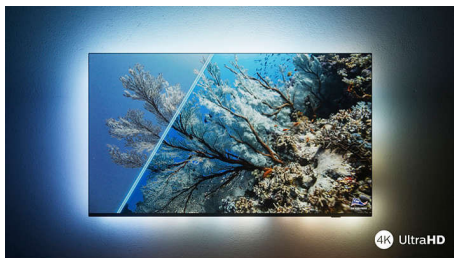

PHILIPS

4K UHD LED Android TV

TV mit 3-seitigem Ambilight Unterstützung gängiger HDR-Formate, P5 Perfect Picture Engine, 126 cm (50") Android TV

Besonderheiten

The One – mit Ambilight.

Mit Philips Ambilight wird das brillante Fernseherlebnis eines Philips Fernseher noch besser! LED-Lichter am Rand des Fernsehers leuchten und wechseln die Farbe in perfekter Synchronisierung mit den Farben auf dem Bildschirm oder Ihrer Musik. Ambilight ist so warm und beeindruckend, dass Sie keinen Fernseher mehr ohne möchten.

Lebendige HDR-Bildqualität.

Möchten Sie für jede Szene ein perfektes Bild erleben? Der Philips 4K UHD TV ist mit allen gängigen HDR-Formaten kompatibel, sodass Sie brillante, scharfe Bilder erhalten. Sie sehen selbst in dunklen und hellen Umgebungen jedes Detail.