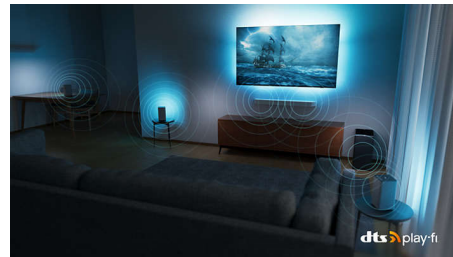

50PUS8507/12

Kompatibel mit DTS Play-Fi

Mit dem kabellosen Philips Heimsystem mit DTS Play-Fi können Sie im Handumdrehen eine Verbindung zu kompatiblen Soundbars und kabellosen Lautsprechern in Ihrem Zuhause herstellen. Genießen Sie Filme in der Küche. Geben Sie Musik überall wieder. Sie können sogar ein Home Entertainment-System mit Surround Sound erstellen, indem Sie Ihren Philips Fernseher als zentralen Lautsprecher verwenden.