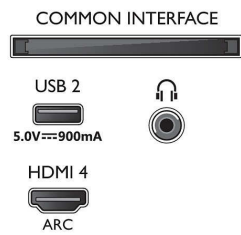

4K UHD LED Android TV

TV mit 3-seitigem Ambilight Unterstützung gängiger HDR-Formate, P5 Perfect Picture Engine, 126 cm (50")
Android TV

Daten

Ambilight

- Ambilight-Funktionen: Integriertes Ambilight+Hue, Ambilight Musik, Spielmodus, Anpassung an die Wandfarbe, Lounge-Modus, AmbiWakeUp, AmbiSleep, Philips Wireless Lautsprecher für zuhause, Ambilight Aurora, Ambilight Bootup Animation
- Ambilight-Version: 3-seitig

Bild/Anzeige

- Bildformat: 16:9

- Bildschirmgröße diagonal (cm): 126 cm
- Anzeige: 4K Ultra HD LED
- Auflösung des Displays: 3.840 x 2.160
- Native Aktualisierungsrate: 60 Hz
- Picture Engine: P5 Perfect Picture Engine
- Bildoptimierung: Dolby Vision, HDR10+, Filmmaker-Modus, Micro Dimming Pro, Natural Motion, Wide Color Gamut 90 % DCI/P3
- Bildschirmgröße diagonal (Zoll): 50 Zoll

50PUS8507/12

Bildschirmeingangsauflösung

- Aktualisierungsrate (Auflösung): 576p, 50 Hz, 640 x 480, 60 Hz, 720p, 50 Hz, 60 Hz, 2560 x 1440, 60 Hz, 1920 x 1080p, 24 Hz, 25 Hz, 30 Hz, 3840 x 2160p, 24 Hz, 25 Hz, 30 Hz, , 50 Hz, 60 Hz

Tuner/Empfang/Übertragung

- Digitales Fernsehen: DVB-T/T2/T2-HD/C/S/S2
- TV-Programmführer*: 8-Tage-EPG
- Signalstärkeanzeige

Connections

Side