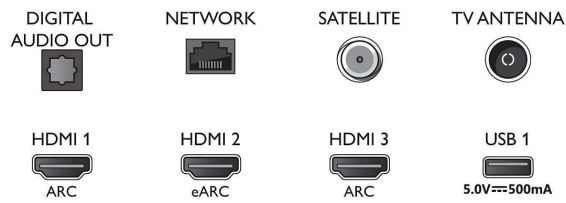

Tuner/Empfang/Übertragung

- Digitales Fernsehen: DVB-T/T2/T2-HD/C/S/S2
- TV-Programmführer*: 8-Tage-EPG
- Signalstärkeanzeige

Connections

Side

Bottom

4K UHD LED Android TV

TV mit 3-seitigem Ambilight Unterstützung gängiger HDR-Formate, P5 Perfect Picture Engine, 126 cm (50")
Android TV