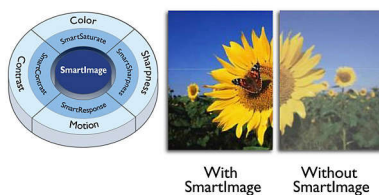

SmartImage

SmartImage は、画面に表示されるコンテンツを分析してディスプレイのパフォーマンスを最適化するフィリップス独自の最先端テクノロジーです。使いやすいインターフェイスで、オフィス、画像、エンターテインメント、エコノミーなど、用途に合わせて各種モードを選択できます。コントラスト、彩度、鮮明度が選択内容に応じて動的に最適化され、究極的なディスプレイパフォーマンスを実現します。エコノミーモードを選択すると、電力消費量が大きく削減されます。すべてがボタンを1つ押すだけでリアルタイムに実行されます。