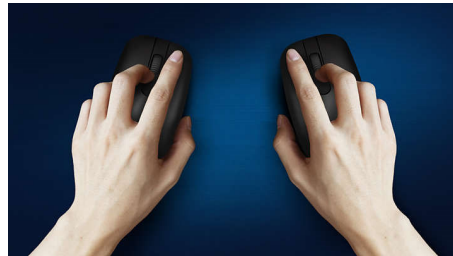

Muisdesign voor links- en rechtshandigen

Muisdesign voor links- en rechtshandigen voelt goed in elke hand