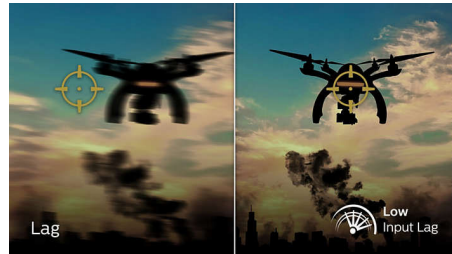

Labākā izvēle aizraujošu un kustībām bagātu spēļu spēlēšanai.

Zema ievades aizkave

Ievades aizkave ir laika periods starp darbības veikšanu savienotajā ierīcē un rezultāta redzēšanu ekrānā. Zema ievades aizkave saīsina laika aizturi no komandas ievadīšanas brīža ierīcēs līdz tā tiek izpildīta ekrānā, ievērojami uzlabojot īpaši kustībutīgu spēļu spēlēšanas pieredzi, ko novērtēs ikviens, kam patīk spēlēt ātras, uz rezultātu orientētas spēles.