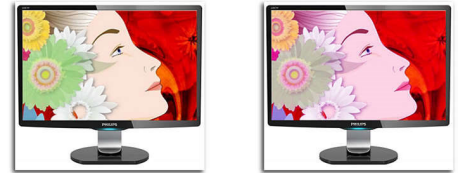

TrueVision

TrueVision on Philipsi patenditud tehnoloogia, mis kasutab kuvari ekraani kontrollimiseks ja reguleerimiseks keerukat algoritmi, mille abil saavutatakse parim ekraanipilt. Philips tagab, et kõik tehases väljuvad TrueVisioni kuvarid on selle protsessi abil peenhäälestatud, nii saate ühtlase värvi- ja pildikvaliteedi.

Suurepärase läige ja tekstuuri

Suurepärase läike ja tekstuuriiga viimistlus

VESA kinnitus tagab mugavuse

VESA kinnitus tagab mugavuse

Mobiilseadme laadimine

Laadige oma mobiilseadet filmi vaatamise ajal

Valikuline MHL-kaabel

Valikuline MHL-kaabel võimaldab HD-video heliesitust