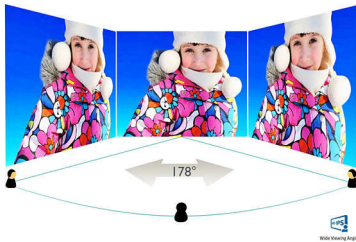

AH-IPS tehnoloogia

AH-IPS-ekraanid kasutavad täiustatud tehnoloogiat, mis tagab eriti laiad 178/178-kraadised vaatenurgad, võimaldades vaadata kuvarit peaaegu igast nurgast. Erinevalt tavalistest TN-paneelidest tagavad AH-IPS-ekraanid märkimisväärselt selge ja erksate värvidega pildi, mistõttu on see ideaalne mitte ainult fotode, filmide ja veebi sirvimise jaoks, kuid ka professionaalsete rakenduste jaoks, mis vajavad kogu aeg täpseid värve ja püsivat heledust.

Ülikitsas raam

Uued Philipsi ekraanid, mis kasutavad uusima tehnoloogiaga varustatud paneele, on loodud

minimalistlikku lähenemist kasutades, mille puhul välisraami paksust on vähendatud umbes 2,5 mm-ni. Koos paneelisisese umbes 9 mm musta maatriksribaga on raami mõõtmed oluliselt vähenenud, tänu millele on tagatud tähelepanu minimaalne kõrvalejuhtimine ja maksimaalne vaatamissuurus. Ülikitsa raamiga ekraan, mis sobib eriti mitme ekraaniga või mosaiikimise seadistuse jaoks (nt mängu-, graafilise disaini ja professionaalsete rakendused), jätab mulje, nagu kasutaksite üht suurt ekraani.

SmartImage Lite

SmartImage Lite on Philipsi ainulaadne juhtiv tehnoloogia, mis analüüsib ekraanile kuvatavat sisu ja tagab optimaalse ekraanipildi. Tehtud valiku põhjal täiustab SmartImage Lite parima ekraanipildi tagamiseks dünaamiliselt kontrastsust, värviküllastust ja piltide ning videote teravust. Seda kõike reaajas ühe nupuvajutusega!

Suurepärase 12 -vatine stereoheli

Monitori on sisse ehitatud üks paar kvaliteetseid stereokõlareid. Sõltuvalt mudelist ja disainist võivad need olla nähtavalt ette suunatud või nähtamatult alla suunatud, üles või taha suunatud jne.