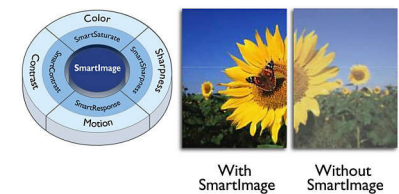

SmartImage

SmartImage 是飞利浦独一无二的前沿技术, 它通过分析屏幕上显示的内容, 带给您优化的显示性能。此用户友好的界面允许您选择“办公软件”、“图像”、“娱乐”、“省电”等多种模式, 以适应使用中的应用程序。SmartImage 会根据您的选择动态优化对比度、色彩饱和度以及图像和视频的清晰度, 以获得卓越的显示性能。“省电”模式选项主要为您提供节能能力。只需您轻按一下按钮, 一切功能立即实现!

内置电视调谐器

内置在显示器中的一个电视调谐器, 以便显示电视信号和电脑数据。