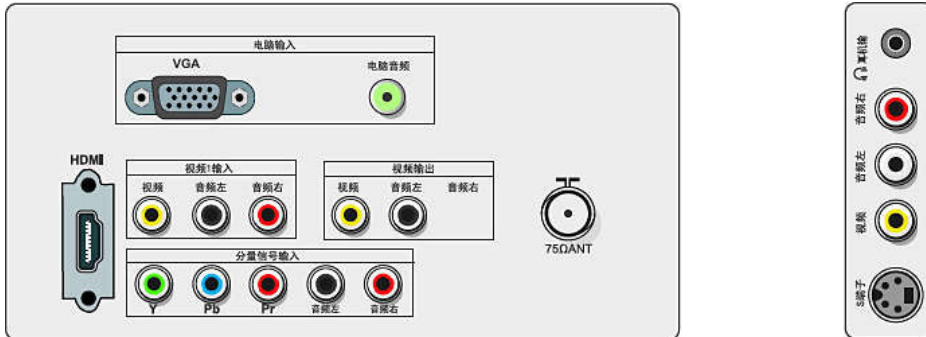

规格

连接

- 信号输入: VGA (模拟), HDMI, 电脑音频输入
- 其它接口: S-video 输入, CVBS 输入, 音频 L/R 输入, 耳机输出
- Ext 1: CVBS 输入, 音频 L/R 输入
- Ext 2: YPbPr 输入, 音频 L/R 输入
- Ext 3: CVBS 输出, 音频 L/R 输出

图片 / 显示

- 屏幕对角线尺寸 (公制): 54.61 厘米
- 屏幕对角线尺寸 (英寸): 21.5 英寸
- 宽高比: 宽银幕, 16:9
- 面板分辨率: 1920 x 1080
- 亮度: 250 cd/m²
- 对比度 (标准): 1000:1
- SmartContrast: 50000:1
- 响应时间 (标准): 5 毫秒
- 视角: 170° (水平) / 160° (垂直)
- 画面效果增强: 逐行扫描, TrueVision
- 屏幕增强: 抗反射镀层屏幕

便利性

- 便于安装: 自动调谐系统 (ATS), 即插即用
- 其它便利性: VESA 安装架 (100 x 100 毫米)
- 易于使用: 屏幕显示, 节目表, 侧控
- 屏幕格式调整: 宽银幕, 普通, 缩放 1, 缩放 2
- 遥控器: 220T1 遥控器
- 灵智模式: 电影, 标准, 个人, 鲜艳, 环保
- SmartSound: 音乐, 人声, 个人
- 屏幕显示语言: 简体中文, 简体中文

声音

- 输出功率 (RMS): 2 x 3 瓦
- 音效增强: 超宽环绕立体声, 灵智声音
- 声音系统: 单声道, 立体声

功率

- 主电源: 100-240 伏, 50/60 赫兹
- 关闭模式: 0.5 瓦
- 开启模式: 29 瓦 (演示器模式下的标准功耗)
- 环境温度: 0 °C 至 40 °C

支持的显示分辨率

- 电脑格式: 1920 x 1080, 60 赫兹
- 视频格式: 480i, 60 赫兹, 480p, 60 赫兹, 576i, 50 赫兹, 576p, 50 赫兹, 720p, 50/60 赫兹, 1080i, 50/60 赫兹, 1080p, 50/60 赫兹

尺寸

- 带支座的产品 (毫米): 382 x 528 x 176 毫米
- 包装 (宽 x 高 x 厚) (毫米): 451 x 620 x 160 毫米
- 不带支座的产品 (毫米): 347 x 528 x 65 毫米

重量

- 带包装的产品 (千克): 6.5 千克
- 带支座的产品 (千克): 4.6 千克
- 不带支座的产品 (千克): 4.5 千克

调谐器 / 接收 / 发送

- 天线输入: 75 欧姆同轴 (IEC75)
- 电视制式: PAL I, PAL B/G, PAL D/K
- 视频播放: NTSC, PAL
- 调谐器显示: PLL

附件

- 随附的附件: 桌架, 电源线, 快速入门指南, 用户手册, 遥控器, 遥控器电池

发行日期 2024-03-26

版本: 4.0.2

EAN: 87 12581 49403 2

© 2024 Koninklijke Philips N.V.
保留所有权利。

规格如有更改, 恕不另行通知。所有商标是
Koninklijke Philips N.V. 或它们各自所有者的财产。

www.philips.com