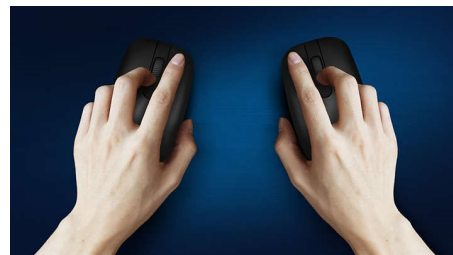

Poznati izgled tipkovnice

Poznati izgled za lagano tipkanje

Tiho tipkanje

Tipke niskog profila za udobno tiho tipkanje

Tanak dizajn profila

Tanak dizajn profila izgleda sjajno na vašem stolu

Ugladeno optičko praćenje

Optičko praćenje visoke razlučivosti za ugladenu kontrolu

Udoban ergonomski dizajn

Udoban ergonomski dizajn miša koji pruža odličan osjećaj

Ambideksterni dizajn miša

Ambideksterni oblik ugodan je u lijevoj i desnoj ruci