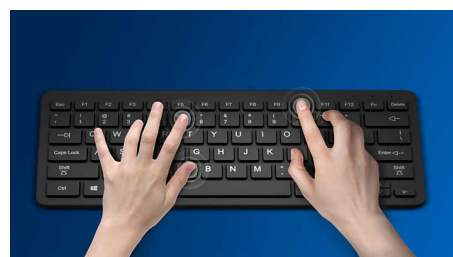

Pritiskanja tipaka radi trajnosti

Radi veće trajnosti tipke će izdržati milijune pritiskanja tipaka