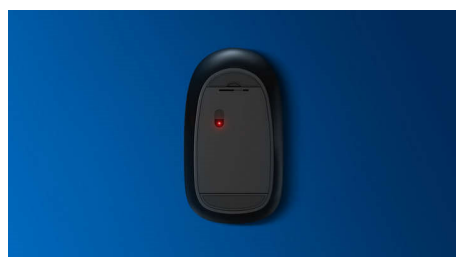

PHILIPS

Bežična kombinacija tipkovnice i miša
3 tipke Bežična mreža, Kompaktan dizajn

SPT6602B/00

Istaknute značajke

Bežično povezivanje

Snažna bežična tipkovnica od 2,4 GHz. Uključi je i zaboravi na nju radi jednostavnosti

Poznati izgled tipkovnice

Poznati izgled za lagano tipkanje

Tiho tipkanje

Tipke niskog profila za udobno tiho tipkanje

Tanak dizajn profila

Tanak dizajn profila izgleda sjajno na vašem stolu

Ugladeno optičko praćenje

Optičko praćenje visoke razlučivosti za ugladenu kontrolu

Udoban ergonomski dizajn

Udoban ergonomski dizajn miša koji pruža odličan osjećaj

Ambideksterni dizajn miša

Ambideksterni oblik ugodan je u lijevoj i desnoj ruci