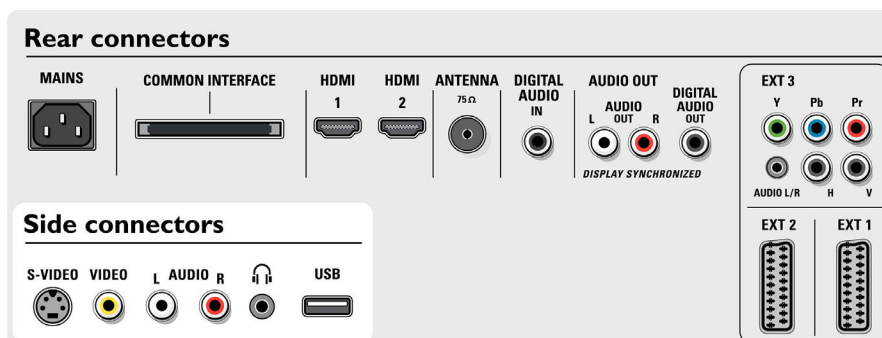

Reproduktory

- Vestavěné reproduktory: 4
- Typ reproduktorů: Integrované woofery s woox, Kuželový výškový reproduktor

Možnosti připojení

- Čelní / boční přípojky: Vstup audio L/P, Vstup kompozitního videa CVBS, Výstup pro sluchátka, Vstup S-video, USB
- Konektor Ext 1 Scart: Audio levý/pravý kanál, Vstup/výstup kompozitního videa CVBS, RGB

- Konektor Ext 2 Scart: Audio levý/pravý kanál, Vstup/výstup kompozitního videa CVBS, RGB, Y/C
- Další připojení: Analogový audio výstup levý/pravý, PC-In, VGA, Vstup S/PDIF (koaxiální), Výstup S/PDIF (koaxiální), Běžné rozhraní
- Konektor Ext 3: YPbPr
- Konektor Ext 4: Rozhraní HDMI
- Konektor Ext 5: Rozhraní HDMI

Spotřeba

- Napájení ze sítě: Střídavý proud 110 - 240 V, +/- 10%
- Okolní teplota: 5 °C až 40 °C
- Spotřeba elektrické energie: 400 W
- Spotřeba energie v pohotovostním režimu: 1 W

Příslušenství

- Dodávané příslušenství: Stojan na nábytek, Kabel antény rádia
- Volitelné příslušenství: Podstavec

Rozměry

- Šířka přístroje: 1327 mm
- Výška přístroje: 908 mm
- Hloubka přístroje: 114 mm
- Hmotnost výrobku: 57 kg
- Výška přístroje (s podstavcem): 968 mm
- Hloubka přístroje (s podstavcem): 320 mm
- Šířka balení: 1412 mm
- Výška balení: 1223 mm
- Hloubka balení: 353 mm
- Hmotnost včetně balení: 83,4 kg
- Kompatibilní s montáží na stěnu: 600 x 200 mm

Datum vydání 2023-07-15

Verze: 6.1.13

EAN: 87 10895 92054 4

© 2023 Koninklijke Philips N.V.
Všechna práva vyhrazena.

Údaje mohou být změněny bez předchozího varování.
Ochranné známky jsou majetkem Koninklijke Philips N.V. nebo jejich příslušných vlastníků.

www.philips.com

* DVB-T, podporováno pouze ve vybraných zemích