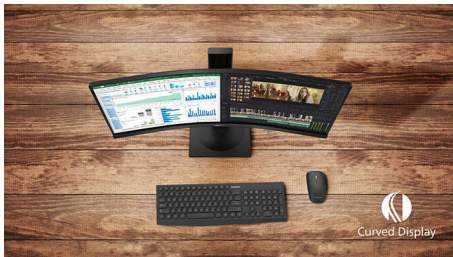

Philips
Geschwungener LCD-
Monitor mit Ultra Wide
Color

E-Line

32 (31,5"/80 cm Diagonale)
2.560 x 1.440 (QHD)

325E1C

Einfach mitreißend

Das 32-Zoll-Display mit geschwungener E-Line bietet ein besonders beeindruckendes Erlebnis im eleganten Design. Kristallklares QHD mit ultrabreitem Farbspektrum und die AMD FreeSync Technologie erwecken Ihre Bilder zum Leben!

Von unserer Umgebung inspiriertes, geschwungenes Design

- Geschwungenes Monitordesign für ein intensives Erlebnis

Erstklassige Bildqualität

- SmartContrast für Details in dunklen Bildszenen
- VA-Monitor für überwältigende Bilder bei großem Betrachtungswinkel
- Kristallklare Bilder mit Vierfach-HD und 2.560 x 1.440 Pixeln
- Ultra Wide Color bietet eine breitere Farbpalette für lebendige Bilder
- SmartImage Spielmodus, für Spieler optimiert
- Störungsfreies Spielerlebnis dank AMD FreeSync™ Technologie

PHILIPS

Besonderheiten

Geschwungenes Monitordesign

Desktop-Monitore bieten eine persönliche Benutzererfahrung, für die sich ein geschwungenes Design gut eignet. Der geschwungene Bildschirm sorgt für einen angenehmen, subtilen Effekt, der Sie in den Fokus rückt.

Anwendungen werden mit Leichtigkeit angezeigt, besonders geeignet ist er aber für Fotos, das Surfen im Internet, Filme, Spiele und anspruchsvolle Grafikanwendungen. Dank der optimierten Pixelverwaltungstechnologie haben Sie einen extra breiten Betrachtungswinkel von 178/178 Grad, der gestochen scharfe Bilder ermöglicht.