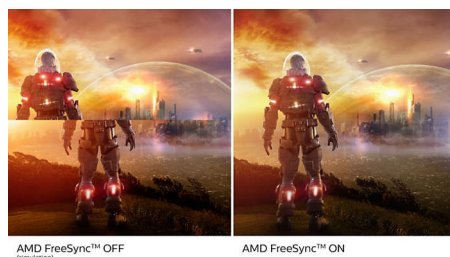

Störungsfreies Gaming

Beim Gaming sollte man sich nicht zwischen abgehackter Spielwiedergabe oder gestörten Frames entscheiden müssen. Dank des neuen Philips Monitors gehören diese Probleme der Vergangenheit an. Erhalten Sie dank AMD FreeSync™ Technologie flüssige, störungsfreie Leistung bei jeder Bildrate, schnelle Bildschirmaktualisierung ohne

Unterbrechungen sowie eine extrem kurze Reaktionszeit.