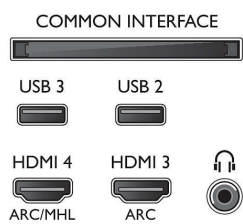

Specificaties

Ambilight

- Ambilight-functies: Geïntegreerde Ambilight en Hue, Ambilight Music, Gamemodus, Past zich aan de muurkleur aan, Lounge-modus
- Ambilight-versie: Tweezijdig

Beeld/scherm

- Beeldformaat: 16:9
- Schermdiagonaal (inch): 32 inch
- Schermdiagonaal (centimeters): 80 cm
- Display: Full HD LED
- Schermresolutie: 1920 x 1080p

- Helderheid: 300 cd/m²
- Beeldverbetering: Pixel Plus HD
- Verhouding maximale helderheid: 65 %

Ondersteunde beeldschermresolutie

- Computeringangen op alle HDMI: bij 60 Hz, tot FHD 1920 x 1080 bij 60 Hz
- Video-ingangen op alle HDMI: bij 24, 25, 30, 50, 60 Hz, tot FHD 1920 x 1080p

Tuner/ontvangst/transmissie

- Digitale TV: DVB-T/T2/T2-HD/C/S/S2

- Videoweergave: NTSC, PAL, SECAM
- MPEG-ondersteuning: MPEG2, MPEG4
- TV-programmagids*: Elektronische programmagids voor 8 dagen
- Signaalsterkte-indicator
- Teletekst: 1000 pagina's Hypertext
- HEVC-ondersteuning

Android TV

- Besturingssysteem (OS): Android™ 5.1 (Lollipop)
- Vooraf geïnstalleerde apps: Google Play Movies*

Connections

Side