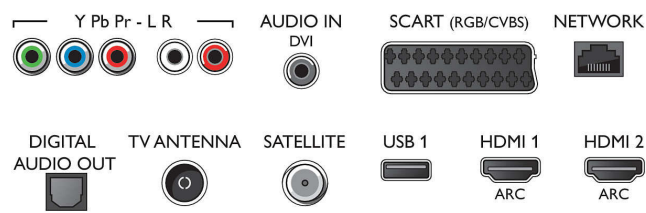

Specificaties

Ambilight

- Ambilight-functies: Geïntegreerde Ambilight en Hue, Ambilight Music, Gamemodus, Past zich aan de muurkleur aan, Lounge-modus
- Ambilight-versie: Tweezijdig

Beeld/scherm

- Beeldformaat: 16:9
- Schermdiagonaal (inch): 32 inch
- Schermdiagonaal (centimeters): 80 cm
- Display: Full HD LED
- Schermresolutie: 1920 x 1080p

- Helderheid: 300 cd/m²
- Beeldverbetering: Pixel Plus HD
- Verhouding maximale helderheid: 65 %

Ondersteunde beeldschermresolutie

- Computeringangen op alle HDMI: bij 60 Hz, tot FHD 1920 x 1080 bij 60 Hz
- Video-ingangen op alle HDMI: bij 24, 25, 30, 50, 60 Hz, tot FHD 1920 x 1080p

Tuner/ontvangst/transmissie

- Digitale TV: DVB-T/T2/T2-HD/C/S/S2

- Videoweergave: NTSC, PAL, SECAM
- MPEG-ondersteuning: MPEG2, MPEG4
- TV-programmagids*: Elektronische programmagids voor 8 dagen
- Signaalsterkte-indicator
- Teletekst: 1000 pagina's Hypertext
- HEVC-ondersteuning

Android TV

- Besturingssysteem (OS): Android™ 5.1 (Lollipop)
- Vooraf geïnstalleerde apps: Google Play Movies*

Connections

Side

Rear