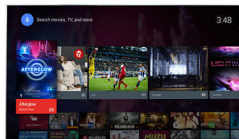

Dual Core + Android

Met Android op uw TV kunt u supersnel, intuïtief en leuk navigeren, apps starten en video's afspelen. De Android-robot krijgt alles razendsnel en eenvoudig voor elkaar dankzij de kracht van onze Dual Core-processor.

Google Play

Google Play™ heeft een rijke catalogus van games van hoge kwaliteit voor alle leeftijden. Ze zien er net zo goed uit als ze spelen, en zijn geoptimaliseerd voor gebruik op uw TV. En het is niet nodig om nóg een console in huis te halen; u kunt eenvoudig navigeren en gamen met een USB-gamecontroller.

Cloud Gaming

Cloud Gaming biedt u een ruime onlinelogos van hoogwaardige games voor alle leeftijden, voorkeuren en moeilijkheidsniveaus. Kies gewoon een game en speel deze op uw TV!

HEVC-ondersteuning voor HD-uitzendingen

Dankzij de nieuwe geïntegreerde HEVC-standaard kunt u genieten van hoogwaardige uitzendingen.