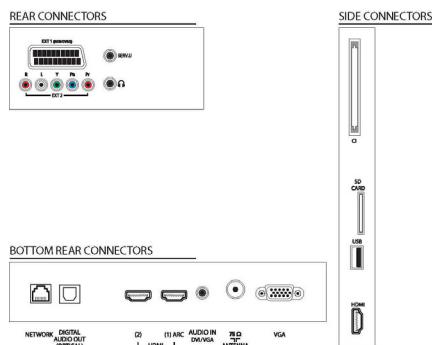

Luidsprekers

- Ingebouwde luidsprekers: 2

Connectiviteit

- Connectiviteitsverbeteringen: Scartkabel voor inschakelen, Seriele Xpress-interface, USB 2.0
- Aantal HDMI-aansluitingen: 3
- Aantal SCARTS: 1
- EasyLink (HDMI-CEC): Afspelen met één druk op de knop, Stand-by
- Aansluitingen aan de voor- en zijkant: USB 2.0, HDMI v1.3
- Andere aansluitingen: PC-in VGA + audio L/R-in, Common Interface Plus (CI+), Hoofdtelefoonuitgang
- Ext. 2: YPbPr in

Afmetingen

- Breedte van het apparaat: 1286 mm
- Hoogte van het apparaat: 756 mm
- Diepte van het apparaat: 39,9 mm
- Gewicht van het product: 26 kg
- Breedte van het apparaat (met standaard): 1286 mm
- Hoogte van het apparaat (met standaard): 820 mm
- Diepte van het apparaat (met standaard): 295 mm
- Gewicht (incl. standaard): 30 kg
- Breedte van de doos: 1543 mm
- Hoogte van de doos: 873 mm
- Diepte van de doos: 198 mm
- Geschikt voor wandmontage: 400 x 400 mm