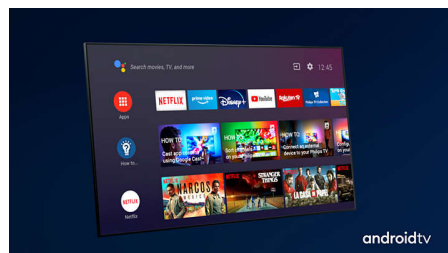

Android TV.

Přizpůsobte si systém Philips Android TV podle svého. Pokud vás tento týden zajímá jen Amazon a YouTube a v tom příštím Rakuten TV a Netflix – žádný problém. Přehledné, intuitivní rozhraní umožňuje umístit váš oblíbený obsah do popředí a do středu. Snadno najdete místo, kde jste skončili v nejnovejším seriálu, nebo se můžete podívat do databáze filmových novinek.