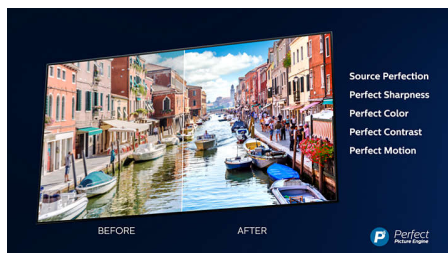

Přednosti

Engine P5 Perfect Picture

Engine Philips P5 přináší obraz, který je stejně skvělý jako vaše oblíbené pořady. Details mají znatelně větší hloubku. Barvy jsou živé, odstíny pleti vypadají přirozeně. Kontrast je tak ostrý, že ucítíte každý detail. Pohyb je dokonale plynulý.