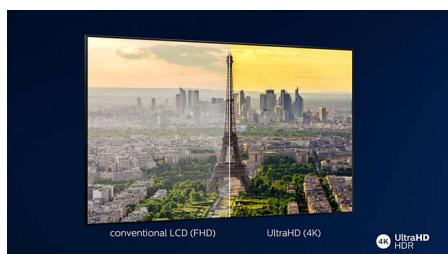

Podpora HDR10+

Váš televizor Philips získá z videoformátu HDR10+ maximum. Úroveň kontrastu, barev a jasů jsou upravovány snímek od snímku. Ať už se jedná o seriál, který zkrátka potřebujete vidět, nebo film, stíny v nich budou temnější. Jasně povrchy budou zářit. Barvy budou reálnější.