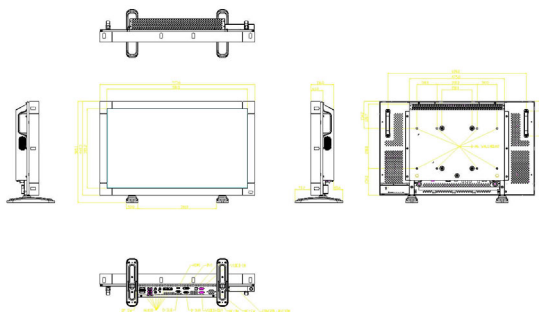

- Компьютерные форматы: 640 x 480, 60, 67, 72, 75 Гц, 800 x 600, 56, 60, 72, 75 Гц, 1024 x 768, 60 Гц, 1280 x 768, 60 Гц, 1280 x 800, 60 Гц, 1280 x 1024, 60 Гц, 1360 x 768, 60 Гц, 1366 x 768, 60 Гц, 1440 x 900, 60 Гц, 1600 x 1200, 60 Гц, 1920 x 1080, 60 Гц, 1920 x 1200, 60 Гц
- Видеоформаты: 480i, 60 Гц, 480p, 60 Гц, 576p, 50 Гц, 576i, 50 Гц, 720p, 50, 60 Гц, 1080i; 50, 60 Гц, 1080p, 50, 60 Гц

Размеры

- Толщина рамки: 36 мм (1,4")
- Ширина устройства: 774 миллиметра
- Product weight: 12,8 кг
- Высота устройства: 468 миллиметра
- Глубина устройства: 116 миллиметра
- Ширина устройства (в дюймах): 30,5 (дюймы)
- Высота устройства (в дюймах): 18,4 (дюймы)
- Настенное крепление: 200 x 200 мм, 400 x 200 мм
- Глубина устройства (в дюймах): 4,6 (дюймы)
- Вес изделия (фунты): 28,2 фт фунта

Условия эксплуатации

- Диапазон температур (эксплуатация): 0—40 °C
- Среднее время между отказами: 50 000 часов
- Относительная влажность: 5—90 %

Аксессуары

- Входящие в комплект аксессуары: Пульт ДУ, Батарейки для пульта ДУ, Шнур питания сети переменного тока, Кабель VGA, Инструкция по эксплуатации на CD-ROM, Краткое руководство пользователя
- Подставка: VM03211 (дополнительно)

Прочее

- Языки экранных меню: Английский, Французский, Немецкий, Итальянский,

- Польский, Турецкий, Русский, Упрощенный китайский
- Гарантия: Европа/Северная Америка: 3 года
- Подтвержденное соответствие нормативам: CE, FCC класс B, UL/cUL, CCC, RoHS, C-Tick

Дата выпуска 2024-03-21

Версия: 8.3.2

EAN: 87 12581 61823 0

© 2024 Koninklijke Philips N.V.
Все права защищены.

Характеристики могут меняться без предварительного уведомления. Торговые марки являются собственностью Koninklijke Philips N.V. или соответствующих владельцев.

www.philips.com