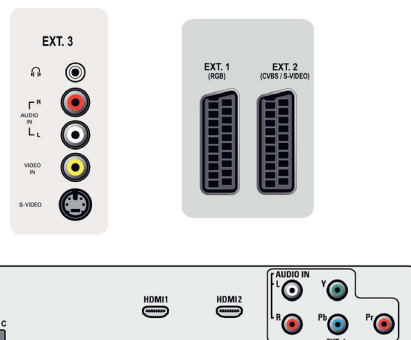

Geluid

- Equalizer: 7-bands
- Uitgangsvermogen (RMS): 2 x 10 W
- Geluidssysteem: Nicam Stereo, Stereo
- Geluidsverbetering: Automatische volumeregelaar, Incredible Surround, Dynamic Bass Enhancement

Luidsprekers

- Ingebouwde luidsprekers: 2

Connectiviteit

- Aantal SCARTS: 2
- Ext. 1 scart: Audio L/R, CVBS in/uit, RGB
- Ext. 2 scart: Audio L/R, CVBS in/uit, S-Video in
- Andere aansluitingen: Hoofdtelefoonuitgang
- Ext. 3: S-Video in, CVBS in, Audio L/R in
- Ext. 4: YPbPr, Audio L/R in
- Ext. 5: HDMI
- Ext. 6: HDMI

Vermogen

- Netspanning: 220 - 240 V, 50/60 Hz
- Omgevingstemperatuur: 5 tot 40 °C
- Energieverbruik: 140 W
- Stroomverbruik in stand-bystand: ≤ 1 W

Accessoires

- Meegeleverde accessoires: Tafelstandaard, Voedingskabel, Snelstartgids, Gebruiksaanwijzing, Registratiekaart, Garantiecertificaat, Afstandsbediening, Batterijen voor afstandsbediening
- Optionele accessoires: Vloerstandaard

Afmetingen

- Breedte van het apparaat: 805 mm
- Hoogte van het apparaat: 546 mm
- Diepte van het apparaat: 115 mm
- Gewicht van het product: 15,5 kg

Publicatiedatum
2023-10-05

Versie: 1.0.4

EAN: 87 12581 35201 1

© 2023 Koninklijke Philips N.V.
Alle rechten voorbehouden.

Specificaties kunnen zonder voorafgaande kennisgeving worden gewijzigd. Handelsmerken zijn het eigendom van Koninklijke Philips N.V. en hun respectieve eigenaren.

www.philips.com