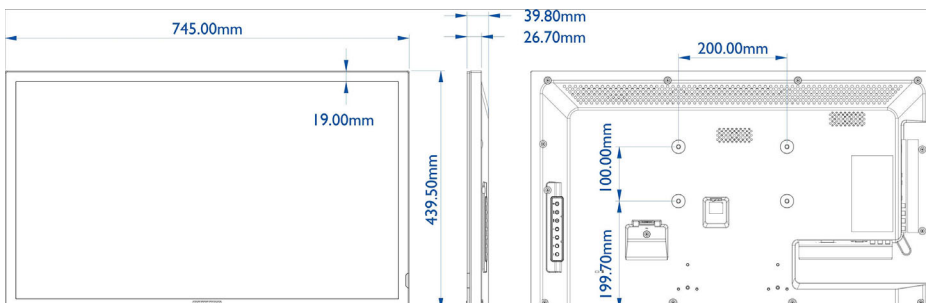

Rozmery

- Hĺbka krabice: 119,0 mm
- Výška krabice: 557,0 mm
- Šírka krabice: 821,0 mm
- Šírka prístroja: 745,0 mm
- Hmotnosť výrobku: 6,5 kg
- Výška prístroja: 439,5 mm
- Hĺbka prístroja: 39,8 mm
- Upevnenie na stenu: 200 x 100 mm
- Šírka rámu: 19 mm
- Hmotnosť vrátane balenia: 9,0 kg

Prevádzkové podmienky

- Rozsah teploty (prevádzkový): 0 – 40 °C
- MTBF: 60 000 hodina(y)
- Relatívna vlhkosť: 5 – 90 %

Multimediálne aplikácie

- Prehrávanie videa z USB: 3G2, 3GP, ASF, ASX, AVI, DAT, F4V, FLV, M2TS, M4V, MK3D, MKV, MOV, MP4, MPE, MPEG, MPG, MTS, QT, TRP, TS, TTS, VOB, WEBM, WMV, Xvid
- Prehrávanie obrázkov z USB: BMP, GIF, JPEG, JPG
- Prehrávanie zvuku z USB: AAC, AC3, AIF, AIFF, AMR, EC3, M4A, MP3, OGA, OGG, WAV, WMA

Príslušenstvo

- Dodávané príslušenstvo: Napájací kábel striedavého prúdu (AC), RS232 kábel, VGA kábel, Diaľkové ovládanie, Batérie pre diaľkové ovládanie, Používateľská príručka na disku CD-ROM, Stručná príručka spustenia

Rozličné

- Jazyky ponuky na obrazovke: Angličtina, Francúzština, Nemčina, Taliančina, Poľština, Turečtina, Ruština, Zjednodušená čínština, Španielčina, Tradičná čínština
- Záruka: 3-ročná záruka
- Regulačné schválenia: CE, FCC, trieda B, CCC, RoHS, UL/cUL, C-Tick, BSMI, CB, GOST

Dátum vydania
2024-03-30

Verzia: 2.0.1

EAN: 87 12581 65983 7

© 2024 Koninklijke Philips N.V.
Všetky práva vyhradené.

Autor si vyhradzuje právo zmeny špecifikácií bez oznámenia. Ochranné známky sú majetkom Koninklijke Philips N.V. alebo ich príslušných vlastníkov.

www.philips.com