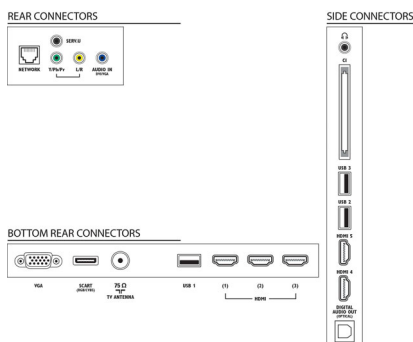

Spotřeba

- Napájení ze sítě: 220–240 V stř., 50/60 Hz
- Okolní teplota: 5 °C až 35 °C

- Spotřeba energie v pohotovostním režimu: $\leq 0,15 \text{ W}$
- Značka energetické třídy: A+
- Spotřeba dle energetického štítku EU: 54 W
- Funkce úspory energie: Automatický vypínač, Režim Eco, Světelný senzor, Vypnutí obrazu (u rádia)
- Spotřeba elektrické energie v režimu Vypnuto: $\leq 0,01$
- Průměrná roční spotřeba: 75 kWh

Příslušenství

- Dodávané příslušenství: Napájecí kabel, Dálkový ovladač, 2x baterie AAA, Otočný stojan na nábytek, Stručný návod k rychlému použití, Brožura s právními a bezpečnostními informacemi, Napájecí adaptér DC, Adaptér pro komponentní kabel, Stručný průvodce Smart TV, Záruční list, 4x pasivní 3D brýle
- Volitelné příslušenství: 3D brýle PTA416, 3D brýle PTA426, 3D brýle Game kit PTA436

Rozměry

- Šířka přístroje: 958 mm
- Výška přístroje: 584,77 mm
- Hloubka přístroje: 29,4 mm
- Hmotnost výrobku: 12,9 kg
- Šířka přístroje (s podstavcem): 958 mm
- Výška přístroje (s podstavcem): 627,28 mm
- Hloubka přístroje (s podstavcem): 234 mm
- Hmotnost výrobku (+ podstavec): 15,15 kg
- Šířka balení: 1042 mm
- Výška balení: 710 mm
- Hloubka balení: 130 mm
- Kompatibilní držák na stěnu: 400 x 400 mm

Datum vydání 2023-07-15

Verze: 8.1.6

EAN: 87 12581 63677 7

© 2023 Koninklijke Philips N.V.
Všechna práva vyhrazena.

Údaje mohou být změněny bez předchozího varování.
Ochranné známky jsou majetkem Koninklijke Philips N.V. nebo jejich příslušných vlastníků.

www.philips.com

* Net TV: Pro kompletní nabídku služeb ve vaší zemi navštivte webové stránky www.philips.com/smarttv.

* Nahrávání na zařízení USB funguje pouze u digitálních kanálů s podporou elektronického programového průvodcem (IP-EPG), funkce může být omezena na určité země a kanály. Nahrávání může být omezeno ochranou proti kopírování vysílaného obsahu (CI+). Je nutné připojení k internetu.

* Wi-Fi Smart Screen k dispozici prostřednictvím aktualizace softwaru na podzim 2012

* Splňuje požadavky označení DivX Certified®, umožňuje přehrávání videa DivX® až do rozlišení HD 1080p, včetně prémiového obsahu.

* Kamera Skype se prodává samostatně

* Rodiče by měli dohlížet na děti, které sledují 3D obraz, a dávat pozor, zda se u nich neprojeví výše uvedené nepříjemné pocity. Sledování 3D obrazu se nedoporučuje u dětí do 6 let, protože jejich zrakové ústrojí ještě není plně vyvinuto.

* Televizor podporuje příjem DVB vysílání. Free to air*. Někteří operátoři DVB nemusí být podporováni. Aktuální seznam naleznete v části Nejčastější dotazy na webových stránkách podpory společnosti Philips. Někteří operátoři vyžadují podmíněný přístup a předplatné. Další informace získáte od operátora.

* Spotřeba energie v kWh za rok je počítána ze spotřeby elektrické energie televizoru při provozu 4 hodin za den po dobu 365 dní. Reálná spotřeba energie závisí na tom, jak mnoho bude televizor využíván.

* 8dení EPG, služba není dostupná ve všech zemích

* Televize v severských zemích poskytuje omezenou podporu titulků během nahrávání televizních programů.