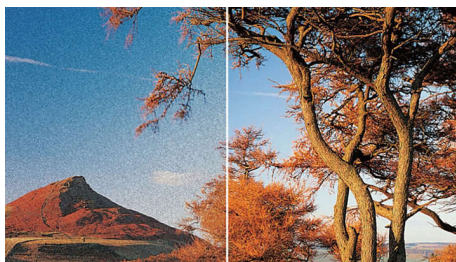

Přednosti

LCD displej WXGA, 1366 x 768p

Tento displej WXGA disponující nejmodernější technologií LCD obrazovek je vybaven širokoúhlým vysokým rozlišením 1366 x 768p pixelů. Poskytuje skvělý obraz bez blikání díky technologii Progressive Scan, s optimálním jasem a vynikajícími barvami. Tento živoucí a ostrý obraz vám nabídne vylepšený zážitek ze sledování.

HD Ready

Vychutnejte si výjimečnou kvalitu obrazu s vysokým rozlišením a plně se připravte na zdroje vysokého rozlišení jako set top box HDTV nebo disk Blu-Ray. HD ready je ochranná známka zařízení, které nabízí vyšší kvalitu obrazu než technologie progressive scan. Zařízení vyhovuje přísným normám asociace EICTA a nabízí obrazovku, která zobrazuje signál s vysokým rozlišením. Umožňuje univerzální analogové připojení YPbPr i nekomprimované digitální připojení DVI nebo HDMI, s podporou HDCP. Zobrazuje signál s rozlišením 720p a 1080i při frekvenci 50 Hz a 60 Hz.

Technologie Crystal Clear III

Technologie Crystal Clear III kombinuje celou řadu vylepšení pro lepší obraz. Mezi vylepšeními jsou digitální hřebenový filtr 2D, dynamický kontrast Dynamic Contrast, vylepšení reprodukce modré a zelené barvy, které vám vždy přinesou ty nejpřirozenější odstíny barev.

Dynamické vylepšení kontrastu

Požadujete plochý LCD displej s nejvyšším kontrastem a nejzářivějším obrazem s širokým úhlem sledování. Dynamické vylepšení kontrastu Philips využívá zpracování obrazového signálu a jedinečné technologie tlumení podsvětlení. Díky tomu lze dosáhnout bohatší černé s vyššími detaily. Tlumení podsvětlení zvyšuje kontrast až pětinašobně* a současně zlepšuje úhel sledování. Poskytuje jasný, živý obraz s nejvyšším kontrastem a zářivými barvami. (* násobek mezi 2 a 5, v závislosti na typu obrazovky a obsahu obrazu).

Active Control

Systém Active Control zajišťuje, že se nastavení šumu a ostrosti průběžně optimalizuje 60krát za sekundu. Průběžnými úpravami nastavení obrazu více než 3 000krát za minutu zajišťuje systém Active Control Plus optimalizovaný zážitek ze sledování obrazu.

Virtual Dolby Surround

Virtual Dolby Surround je technologie zpracování zvuku pro dokonalejší prostorové zvukové efekty. Vytvoří stejný dojem jako

systém Dolby Pro Logic bez přídavných zadních reproduktorů. Budete zcela vtazeni do děje na televizní obrazovce.

Kompaktní a tenké provedení

Tento způsob provedení zdůrazňuje tenký a kompaktní vzhled, šetří místo a všude se vejde.

Režim obrazu v obraze

Vícenásobné režimy obrazu v obraze umožňují současné sledování dvou video zdrojů buď v režimu obrazu v obraze, vedle sebe nebo v mozaikovém režimu se statickými snímky.