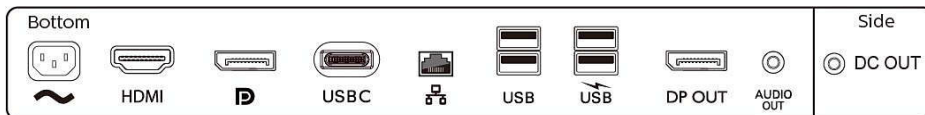

USB

- Strømforstyrning: USB PD, version 3.0
- Maks. strømforstyrning via USB-C: Op til 65 W (5 V/3 A, 9 V/3 A, 10 V/3 A, 12 V/3 A, 15 V/3 A, 20 V/3,25 A)
- USB-C til USB-A: Video, data
- USB-C til USB-C: Video (DP Alt-tilstand), data, strømforstyrning

Komfort

- Indbyggede højttalere: 2 W x2
- Plug and Play-kompatibilitet: DDC/CI, Mac OS X, sRGB, Windows 10/8.1/8/7
- Brugervenlighed: SmartImage, Input, PowerSensor, Menu, Tænd/sluk
- OSD-sprog: Brasiliansk portugisisk, Tjekkisk,

- Hollandsk, Engelsk, Finsk, Fransk, Tysk, Græsk, Ungarsk, Italiensk, Japansk, Koreansk, Polsk, Portugisisk, Russisk, Forenklet kinesisk, Spansk, Svensk, Traditionelt kinesisk, Tyrkisk, Ukrainsk
- Andet udstyr: Kensington-lås, VESA-beslag (100 x 100 mm)
- Kontrolsoftware: SmartControl
- Indbygget webkamera: 2,0 megapixel FHD-kamera med mikrofon og LED-indikator (til Windows 10 Hello)

Stander

- Højdejustering: 150 mm
- Akse: 90 °
- Drejeled: -175/175 °
- Hældning: -5/30 °

Strøm

- ECO-tilstand: 20,6 W (typ.)
- Strømforstyrning: Indbygget, 100-240 VAC, 50-60 Hz
- Slukket: Nul watt med Zero-kontakt
- Tændt tilstand: 19,02 W (typisk) (testmetode iht. EnergyStar)
- Standby: < 0,5 W (typ.)
- LED-strømindikator: Betjening - Hvid, Standbytilstand - Hvid (blinker)
- Klasse for energimærke: F