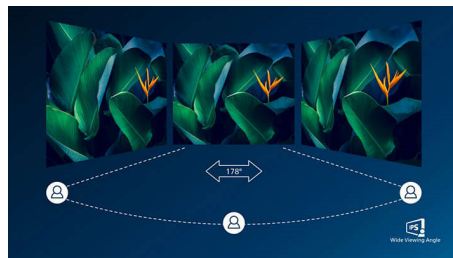

Dataoverførsel med høj hastighed

USB 3.2-dataoverførsel med høj hastighed

Teknologi til farver i ultrabredde

Teknologien til farver i ultrabredde giver et langt større farvespektrum og et mere klart billede. Den bredere farveskala med farver i ultrabredde giver mere naturligt udseende grønne, levende røde og dybere blå farver. Gør medieunderholdning, billeder og selv produktiviteten mere livagtig med levende farver fra teknologien til farver i ultrabredde.

IPS-teknologi

IPS-skærme anvender avanceret teknologi, der giver dig ekstra brede betragtningsvinkler på 178/178 grader, så du kan se skærmen fra næsten enhver vinkel – selv i 90-graders pivottilstand! I modsætning til almindelige TN-paneler opnår du med IPS-skærme bemærkelsesværdigt skarpe billeder med levende farver, så den ikke alene er perfekt til fotos, film og søgning på nettet, men også til professionelle applikationer, der stiller krav om nøjagtige farver og ensartet lysstyrke til enhver tid.